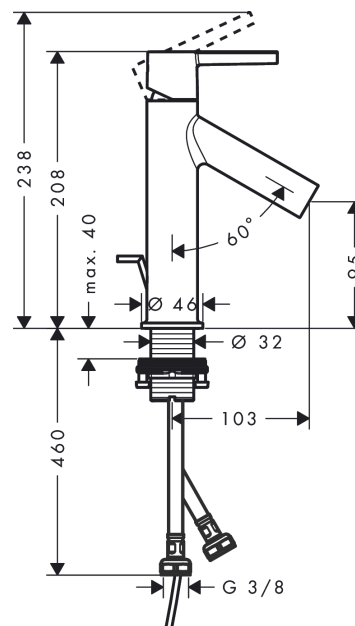

AXOR Starck

Смеситель для раковины, однорычажный, 100, CoolStart, с рычаговой рукояткой, со сливным гарнитуром

Поверхности : шлиф. золото Артикулный номер: 10007250

Описание

Характеристики

- состоит из: однорычажный смеситель для раковины, слив/перелив
- ComfortZone 100
- выступ 103 мм
- обычная струя
- расход воды при 3 барах: 3.5 л/мин
- керамический узел смешивания
- регулируемое ограничение температуры
- подходит для проточных водонагревателей
- донный клапан, 1¼"
- вид соединения: соединительные шланги G ¾"
- При открытии напора в центральном положении поступает только холодная вода.

Технология

Продукт

Чертеж

График расхода воды