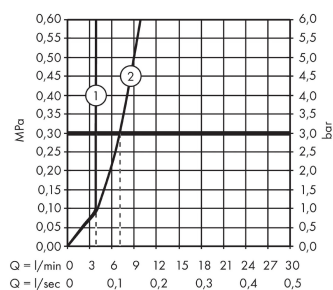

AXOR Starck Organic

Кран, 50, без сливного набора

Поверхности : **шлиф. золото** Артикульный номер: **12110250**

Описание

Характеристики

- ComfortZone 50
- выступ 109 мм
- душевая струя
- регулируемый формирователь струи
- расход воды при 3 барах: 3.5 л/мин
- расход воды в режиме Booster: 5 л/мин
- керамический вентиль для регулировки объема воды
- с изолированной подачей воды
- подходит для проточных водонагревателей
- только для холодной воды
- вид соединения: соединительный шланг G 3/8

Технология

Продукт

Чертеж

График расхода воды

- ① Струя душа / Нормальная струя
- ② Booster