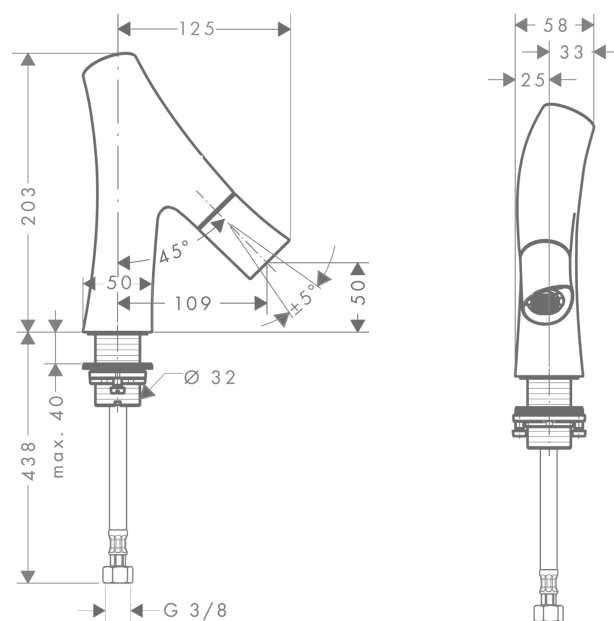

AXOR Starck Organic

Кран, 50, без сливного набора

Поверхности : **шлиф. золото** Артикульный номер: **12110250**

Описание

Характеристики

- ComfortZone 50
- выступ 109 мм
- душевая струя
- регулируемый формирователь струи
- расход воды при 3 барах: 3.5 л/мин
- расход воды в режиме Booster: 5 л/мин
- керамический вентиль для регулировки объема воды
- с изолированной подачей воды
- подходит для проточных водонагревателей
- только для холодной воды
- вид соединения: соединительный шланг G 3/8

Технология

Продукт

Чертеж

График расхода воды

- ① Струя душа / Нормальная струя
- ② Booster