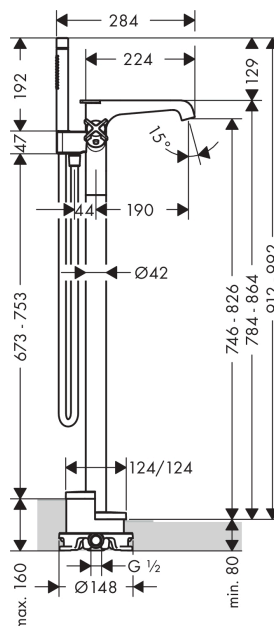

AXOR Citterio E

Термостат для ванны, напольный

Поверхности : полированный черный хром

Артикульный номер: 36416330

Описание

Характеристики

- состоит из: напольный термостат для ванны, ручной душ-«палочка», шланг для душа, держатель для душа
- выступ 190 мм
- 2 потребителя
- невозможно использование одновременно двумя потребителями
- простое переключение между потребителями с помощью удобной ручки
- тип струи смесителя: ламинарная струя
- тип струи ручного душа: Rain, MonoRain
- расход воды: 20 л/мин
- картридж термостата, с керамическим вентилем 180°
- предохранительный ограничитель при 40°C
- регулируемое ограничение температуры
- клапан обратного тока воды
- с автоматическим переключением в исходное положение
- вид соединения: скрытая часть
- величина соединения: DN15

Технология

Награды за дизайн

Продукт

Чертеж

AXOR Citterio E

Термостат для ванны, напольный

Поверхности : полированный черный хром

Артикульный номер: 36416330

График расхода воды