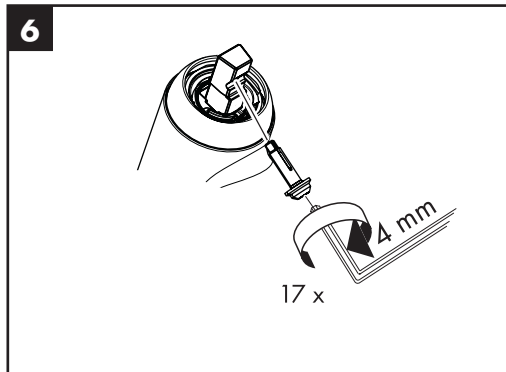

Warmwasserbegrenzung / Limiteur d'eau chaude / Hot water limiter / Limitatore di acqua calda / Limitación del agua caliente / Warmwaterbegrenzing / Varmvandsbegrensning / Limitador de água quente / Ogranicznik ciepłej wody / Omezení teplé vody / Obmedzenie teplej vody / 热水限制 / Ограничение расхода горячей воды / Melegvíz-korlátozás / Kuumanveden rajoitin / Varmvattenreglering / Karšto vandens ribotuvus / Limiter vruće vode / Sıcak su sınırlaması / Limitator pentru apă caldă / Διάταξη περιορισμού ζεστού νερού / Omejitven tople vode / Kuuma vee piiraaja / Karstā ūdens ierobežotājs / Ograničavač vruće vode / Varmtvansbegrensning / Ограничител за топлата вода / Kufizimi i ujit të ngrohtë / محدد الماء الساخن

60 °C

10 °C

0,3 MPa
0,3 MPa
0,3 میجاباسکال

hansgrohe