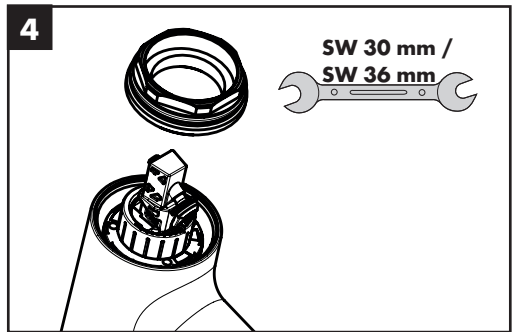

Service

M2
92730000
M2 Eco
95730000

hansgrohe

M2 Ersetzt compatible with **M3**

Warmwasserbegrenzung / Limiteur d'eau chaude / Hot water limiter / Limitatore di acqua calda / Limitación del agua caliente / Warmwaterbegrenzing / Varmvandsbegrensning / Limitador de água quente / Ogranicznik ciepłej wody / Omezení teplé vody / Obmedzenie teplej vody / 热水限制 / Ограничение расхода горячей воды / Melegvíz-korlátozás / Kuumanveden rajoitin / Varmvattenreglering / Karšto vandens ribotuvus / Limiter vruće vode / Sıcak su sınırlaması / Limitator pentru apă caldă / Διάταξη περιορισμού ζεστού νερού / Omejitven tople vode / Kuuma vee piiraaja / Karstā ūdens ierobežotājs / Ograničavač vruće vode / Varmtvansbegrensning / Ограничител за топлата вода / Kufizimi i ujit të ngrohtë / محدد الماء الساخن