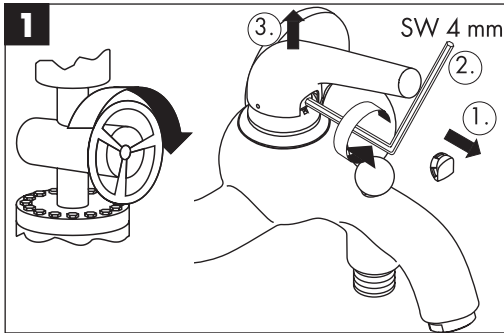

Service

M2
92730000
M2 Eco
95730000

hansgrohe

M2 Ersetzt compatible with **M3**

Warmwasserbegrenzung / Limiteur d'eau chaude / Hot water limiter / Limitatore di acqua calda / Limitación del agua caliente / Warmwaterbegrenzing / Varmvandsbegrensning / Limitador de água quente / Ogranicznik ciepłej wody / Omezení teplé vody / Obmedzenie teplej vody / 热水限制 / Ограничение расхода горячей воды / Melegvíz-korlátozás / Kuumanveden rajoitin / Varmvattenreglering / Karšto vandens ribotuvus / Limiter vruće vode / Sıcak su sınırlaması / Limitator pentru apă caldă / Διάταξη περιορισμού ζεστού νερού / Omejitven tople vode / Kuuma vee piiraaja / Karstā ūdens ierobežotājs / Ograničavač vruće vode / Varmtvansbegrensning / Ограничител за топлата вода / Kufizimi i ujit të ngrohtë / محدد الماء الساخن

60 °C

10 °C

0,3 MPa
0,3 MPa
0,3 میجاباسکال

hansgrohe