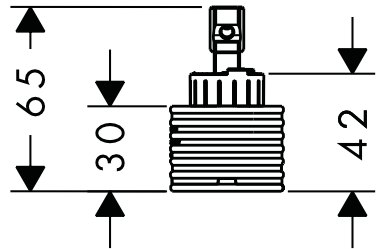

Service

M2
92730000
M2 Eco
95730000

hansgrohe

M2 Ersetzt compatible with **M3**

Warmwasserbegrenzung / Limiteur d'eau chaude / Hot water limiter / Limitatore di acqua calda / Limitación del agua caliente / Warmwaterbegrenzing / Varmvandsbegrensning / Limitador de água quente / Ogranicznik ciepłej wody / Omezení teplé vody / Obmedzenie teplej vody / 热水限制 / Ограничение расхода горячей воды / Melegvíz-korlátozás / Kuumanveden rajoitin / Varmvattenreglering / Karšto vandens ribotuvus / Limiter vruće vode / Sıcak su sınırlaması / Limitator pentru apă caldă / Διάταξη περιορισμού ζεστού νερού / Omejitven tople vode / Kuuma vee piiraaja / Karstā ūdens ierobežotājs / Ograničavač vruće vode / Varmtvansbegrensning / Ограничител за топлата вода / Kufizimi i ujit të ngrohtë / محدد الماء الساخن

60 °C

10 °C

0,3 MPa
0,3 MPa
0,3 میجاباسکال

hansgrohe