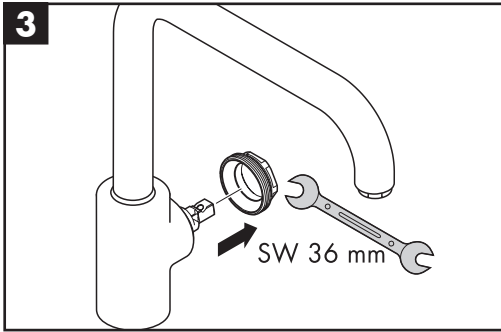

Service

M2
92730000
M2 Eco
95730000

hansgrohe

M2 Ersetzt compatible with **M3**

Warmwasserbegrenzung / Limiteur d'eau chaude / Hot water limiter / Limitatore di acqua calda / Limitación del agua caliente / Warmwaterbegrenzing / Varmvandsbegrensning / Limitador de água quente / Ogranicznik ciepłej wody / Omezení teplé vody / Obmedzenie teplej vody / 热水限制 / Ограничение расхода горячей воды / Melegvíz-korlátozás / Kuumanveden rajoitin / Varmvattenreglering / Karšto vandens ribotuvus / Limiter vruće vode / Sıcak su sınırlaması / Limitator pentru apă caldă / Διάταξη περιορισμού ζεστού νερού / Omejitven tople vode / Kuuma vee piiraaja / Karstā ūdens ierobežotājs / Ograničavač vruće vode / Varmtvansbegrensning / Ограничител за топлата вода / Kufizimi i ujit të ngrohtë / محدد الماء الساخن

60 °C

10 °C

0,3 MPa
0,3 MPa
0,3 میجاباسکال

hansgrohe