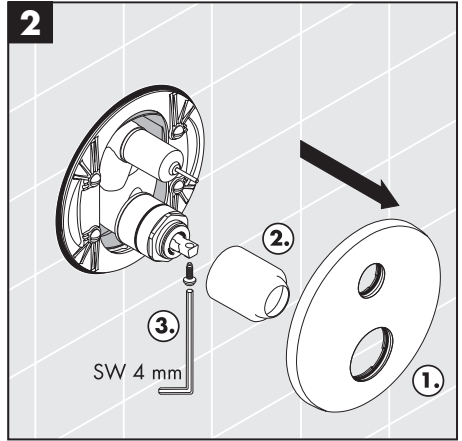

Service

M2
92730000
M2 Eco
95730000

hansgrohe

M2 Ersetzt compatible with **M3**

Warmwasserbegrenzung / Limiteur d'eau chaude / Hot water limiter / Limitatore di acqua calda / Limitación del agua caliente / Warmwaterbegrenzing / Varmvandsbegrensning / Limitador de água quente / Ogranicznik ciepłej wody / Omezení teplé vody / Obmedzenie teplej vody / 热水限制 / Ограничение расхода горячей воды / Melegvíz-korlátozás / Kuumanveden rajoitin / Varmvattenreglering / Karšto vandens ribotuvus / Limiter vruće vode / Sıcak su sınırlaması / Limitator pentru apă caldă / Διάταξη περιορισμού ζεστού νερού / Omejitven tople vode / Kuuma vee piiraaja / Karstā ūdens ierobežotājs / Ograničavač vruće vode / Varmtvansbegrensning / Ограничител за топлата вода / Kufizimi i ujit të ngrohtë / محدد الماء الساخن