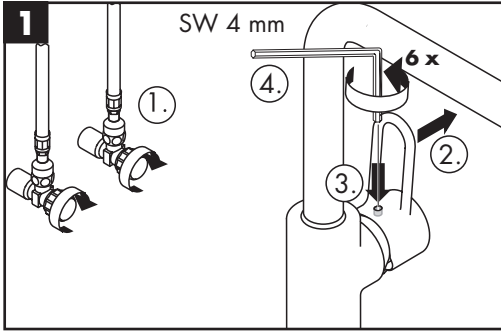

Service

M2
92730000
M2 Eco
95730000

hansgrohe

M2 Ersetzt compatible with **M3**

Warmwasserbegrenzung / Limiteur d'eau chaude / Hot water limiter / Limitatore di acqua calda / Limitación del agua caliente / Warmwaterbegrenzing / Varmvandsbegrensning / Limitador de água quente / Ogranicznik ciepłej wody / Omezení teplé vody / Obmedzenie teplej vody / 热水限制 / Ограничение расхода горячей воды / Melegvíz-korlátozás / Kuumanveden rajoitin / Varmvattenreglering / Karšto vandens ribotuvus / Limiter vruće vode / Sıcak su sınırlaması / Limitator pentru apă caldă / Διάταξη περιορισμού ζεστού νερού / Omejitven tople vode / Kuuma vee piiraaja / Karstā ūdens ierobežotājs / Ograničavač vruće vode / Varmtvansbegrensning / Ограничител за топлата вода / Kufizimi i ujit të ngrohtë / محدد الماء الساخن

60 °C

10 °C

0,3 MPa
0,3 MPa
0,3 میجاباسکال

hansgrohe