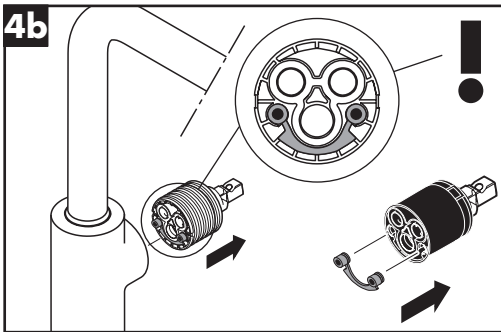

Service

M2
92730000
M2 Eco
95730000

hansgrohe

M2 Ersetzt compatible with **M3**

Warmwasserbegrenzung / Limiteur d'eau chaude / Hot water limiter / Limitatore di acqua calda / Limitación del agua caliente / Warmwaterbegrenzing / Varmvandsbegrensning / Limitador de água quente / Ogranicznik ciepłej wody / Omezení teplé vody / Obmedzenie teplej vody / 热水限制 / Ограничение расхода горячей воды / Melegvíz-korlátozás / Kuumanveden rajoitin / Varmvattenreglering / Karšto vandens ribotuvus / Limiter vruće vode / Sıcak su sınırlaması / Limitator pentru apă caldă / Διάταξη περιορισμού ζεστού νερού / Omejitven tople vode / Kuuma vee piiraaja / Karstā ūdens ierobežotājs / Ograničavač vruće vode / Varmtvansbegrensning / Ограничител за топлата вода / Kufizimi i ujit të ngrohtë / محدد الماء الساخن