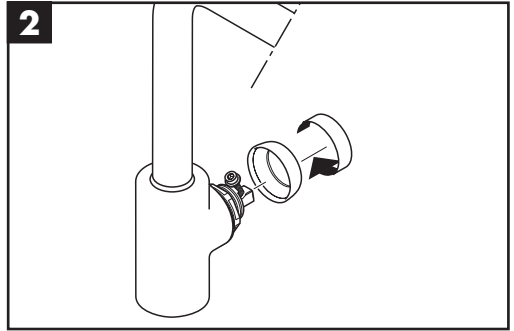

Service

M2
92730000
M2 Eco
95730000

hansgrohe

M2 Ersetzt compatible with **M3**

Warmwasserbegrenzung / Limiteur d'eau chaude / Hot water limiter / Limitatore di acqua calda / Limitación del agua caliente / Warmwaterbegrenzing / Varmvandsbegrensning / Limitador de água quente / Ogranicznik ciepłej wody / Omezení teplé vody / Obmedzenie teplej vody / 热水限制 / Ограничение расхода горячей воды / Melegvíz-korlátozás / Kuumanveden rajoitin / Varmvattenreglering / Karšto vandens ribotuvus / Limiter vruće vode / Sıcak su sınırlaması / Limitator pentru apă caldă / Διάταξη περιορισμού ζεστού νερού / Omejitven tople vode / Kuuma vee piiraaja / Karstā ūdens ierobežotājs / Ograničavač vruće vode / Varmtvansbegrensning / Ограничител за топлата вода / Kufizimi i ujit të ngrohtë / محدد الماء الساخن