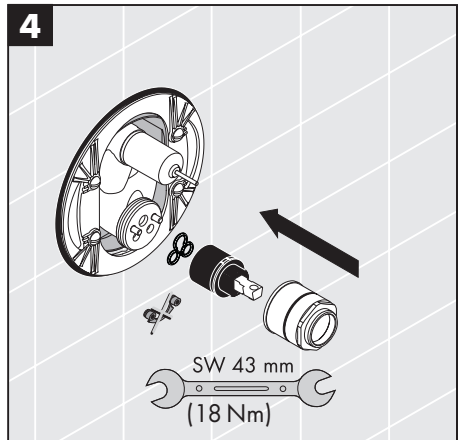

Service

M2
92730000
M2 Eco
95730000

hansgrohe

M2 Ersetzt compatible with **M3**

Warmwasserbegrenzung / Limiteur d'eau chaude / Hot water limiter / Limitatore di acqua calda / Limitación del agua caliente / Warmwaterbegrenzing / Varmvandsbegrensning / Limitador de água quente / Ogranicznik ciepłej wody / Omezení teplé vody / Obmedzenie teplej vody / 热水限制 / Ограничение расхода горячей воды / Melegvíz-korlátozás / Kuumanveden rajoitin / Varmvattenreglering / Karšto vandens ribotuvus / Limiter vruće vode / Sıcak su sınırlaması / Limitator pentru apă caldă / Διάταξη περιορισμού ζεστού νερού / Omejitven tople vode / Kuuma vee piiraaja / Karstā ūdens ierobežotājs / Ograničavač vruće vode / Varmtvansbegrensning / Ограничител за топлата вода / Kufizimi i ujit të ngrohtë / محدد الماء الساخن

60 °C

10 °C

0,3 MPa
0,3 MPa
0,3 میجاباسکال

hansgrohe