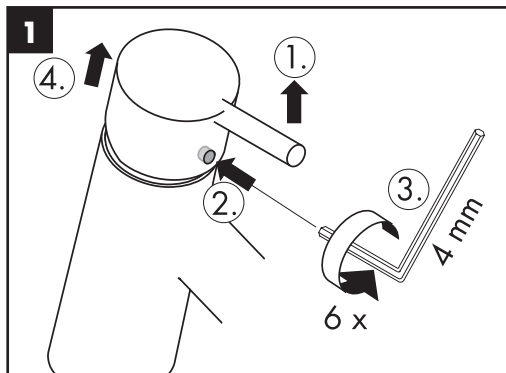

Service

M2
92730000
M2 Eco
95730000

hansgrohe

M2 Ersetzt compatible with **M3**

Warmwasserbegrenzung / Limiteur d'eau chaude / Hot water limiter / Limitatore di acqua calda / Limitación del agua caliente / Warmwaterbegrenzing / Varmvandsbegrensning / Limitador de água quente / Ogranicznik ciepłej wody / Omezení teplé vody / Obmedzenie teplej vody / 热水限制 / Ограничение расхода горячей воды / Melegvíz-korlátozás / Kuumanveden rajoitin / Varmvattenreglering / Karšto vandens ribotuvus / Limiter vruće vode / Sıcak su sınırlaması / Limitator pentru apă caldă / Διάταξη περιορισμού ζεστού νερού / Omejitven tople vode / Kuuma vee piiraaja / Karstā ūdens ierobežotājs / Ograničavač vruće vode / Varmtvansbegrensning / Ограничител за топлата вода / Kufizimi i ujit të ngrohtë / محدد الماء الساخن

60 °C

10 °C

0,3 MPa
0,3 MPa
0,3 میجاباسکال

hansgrohe