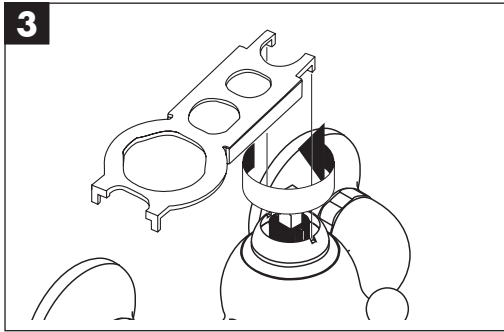

Service

M2
92730000
M2 Eco
95730000

hansgrohe

M2 Ersetzt compatible with **M3**

Warmwasserbegrenzung / Limiteur d'eau chaude / Hot water limiter / Limitatore di acqua calda / Limitación del agua caliente / Warmwaterbegrenzing / Varmvandsbegrensning / Limitador de água quente / Ogranicznik ciepłej wody / Omezení teplé vody / Obmedzenie teplej vody / 热水限制 / Ограничение расхода горячей воды / Melegvíz-korlátozás / Kuumanveden rajoitin / Varmvattenreglering / Karšto vandens ribotuvus / Limiter vruće vode / Sıcak su sınırlaması / Limitator pentru apă caldă / Διάταξη περιορισμού ζεστού νερού / Omejitven tople vode / Kuuma vee piiraaja / Karstā ūdens ierobežotājs / Ograničavač vruće vode / Varmtvansbegrensning / Ограничител за топлата вода / Kufizimi i ujit të ngrohtë / محدد الماء الساخن