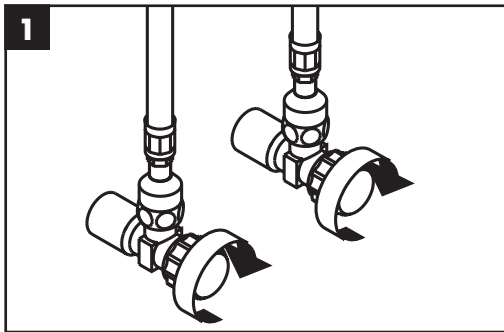

Service

M2
92730000
M2 Eco
95730000

hansgrohe

M2 Ersetzt compatible with **M3**

Warmwasserbegrenzung / Limiteur d'eau chaude / Hot water limiter / Limitatore di acqua calda / Limitación del agua caliente / Warmwaterbegrenzing / Varmvandsbegrensning / Limitador de água quente / Ogranicznik ciepłej wody / Omezení teplé vody / Obmedzenie teplej vody / 热水限制 / Ограничение расхода горячей воды / Melegvíz-korlátozás / Kuumanveden rajoitin / Varmvattenreglering / Karšto vandens ribotuvus / Limiter vruće vode / Sıcak su sınırlaması / Limitator pentru apă caldă / Διάταξη περιορισμού ζεστού νερού / Omejitven tople vode / Kuuma vee piiraaja / Karstā ūdens ierobežotājs / Ograničavač vruće vode / Varmtvansbegrensning / Ограничител за топлата вода / Kufizimi i ujit të ngrohtë / محدد الماء الساخن