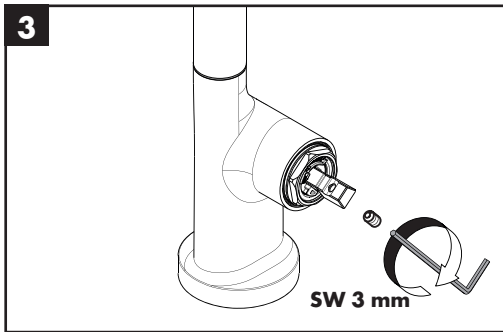

Service

M2
92730000
M2 Eco
95730000

hansgrohe

M2 Ersetzt compatible with **M3**

Warmwasserbegrenzung / Limiteur d'eau chaude / Hot water limiter / Limitatore di acqua calda / Limitación del agua caliente / Warmwaterbegrenzing / Varmvandsbegrensning / Limitador de água quente / Ogranicznik ciepłej wody / Omezení teplé vody / Obmedzenie teplej vody / 热水限制 / Ограничение расхода горячей воды / Melegvíz-korlátozás / Kuumanveden rajoitin / Varmvattenreglering / Karšto vandens ribotuvus / Limiter vruće vode / Sıcak su sınırlaması / Limitator pentru apă caldă / Διάταξη περιορισμού ζεστού νερού / Omejitven tople vode / Kuuma vee piiraaja / Karstā ūdens ierobežotājs / Ograničavač vruće vode / Varmtvansbegrensning / Ограничител за топлата вода / Kufizimi i ujit të ngrohtë / محدد الماء الساخن