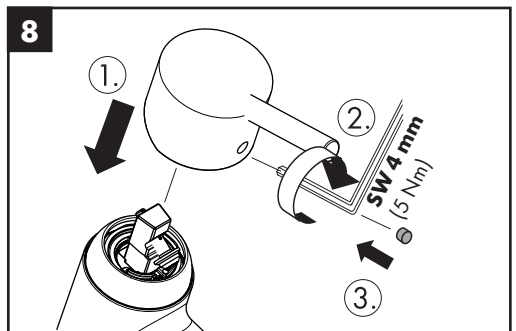

Service

M2
92730000
M2 Eco
95730000

hansgrohe

M2 Ersetzt compatible with **M3**

Warmwasserbegrenzung / Limiteur d'eau chaude / Hot water limiter / Limitatore di acqua calda / Limitación del agua caliente / Warmwaterbegrenzing / Varmvandsbegrensning / Limitador de água quente / Ogranicznik ciepłej wody / Omezení teplé vody / Obmedzenie teplej vody / 热水限制 / Ограничение расхода горячей воды / Melegvíz-korlátozás / Kuumanveden rajoitin / Varmvattenreglering / Karšto vandens ribotuvus / Limiter vruće vode / Sıcak su sınırlaması / Limitator pentru apă caldă / Διάταξη περιορισμού ζεστού νερού / Omejitven tople vode / Kuuma vee piiraaja / Karstā ūdens ierobežotājs / Ograničavač vruće vode / Varmtvansbegrensning / Ограничител за топлата вода / Kufizimi i ujit të ngrohtë / محدد الماء الساخن