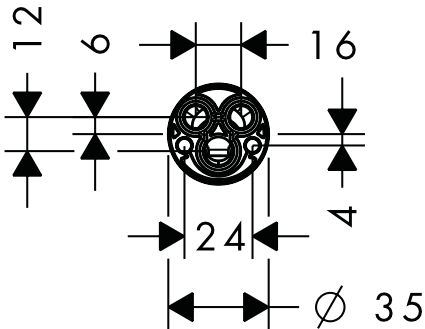

Service

M2
92730000
M2 Eco
95730000

hansgrohe

M2 Ersetzt compatible with **M3**

Warmwasserbegrenzung / Limiteur d'eau chaude / Hot water limiter / Limitatore di acqua calda / Limitación del agua caliente / Warmwaterbegrenzing / Varmvandsbegrensning / Limitador de água quente / Ogranicznik ciepłej wody / Omezení teplé vody / Obmedzenie teplej vody / 热水限制 / Ограничение расхода горячей воды / Melegvíz-korlátozás / Kuumanveden rajoitin / Varmvattenreglering / Karšto vandens ribotuvus / Limiter vruće vode / Sıcak su sınırlaması / Limitator pentru apă caldă / Διάταξη περιορισμού ζεστού νερού / Omejitven tople vode / Kuuma vee piiraaja / Karstā ūdens ierobežotājs / Ograničavač vruće vode / Varmtvansbegrensning / Ограничител за топлата вода / Kufizimi i ujit të ngrohtë / محدد الماء الساخن

60 °C

10 °C

0,3 MPa
0,3 MPa
0,3 میجاباسکال

hansgrohe