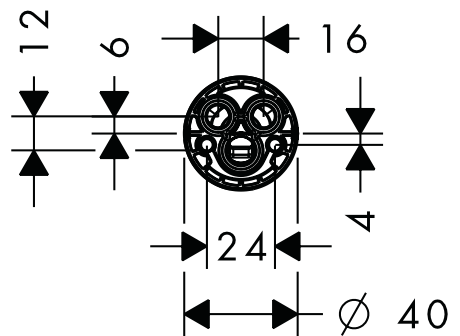

Service

M2
92730000
M2 Eco
95730000

hansgrohe

M2 Ersetzt compatible with **M3**

Warmwasserbegrenzung / Limiteur d'eau chaude / Hot water limiter / Limitatore di acqua calda / Limitación del agua caliente / Warmwaterbegrenzing / Varmvandsbegrensning / Limitador de água quente / Ogranicznik ciepłej wody / Omezení teplé vody / Obmedzenie teplej vody / 热水限制 / Ограничение расхода горячей воды / Melegvíz-korlátozás / Kuumanveden rajoitin / Varmvattenreglering / Karšto vandens ribotuvus / Limiter vruće vode / Sıcak su sınırlaması / Limitator pentru apă caldă / Διάταξη περιορισμού ζεστού νερού / Omejitven tople vode / Kuuma vee piiraaja / Karstā ūdens ierobežotājs / Ograničavač vruće vode / Varmtvansbegrensning / Ограничител за топлата вода / Kufizimi i ujit të ngrohtë / محدد الماء الساخن

60 °C

10 °C

0,3 MPa
0,3 MPa
0,3 میجاباسکال

hansgrohe