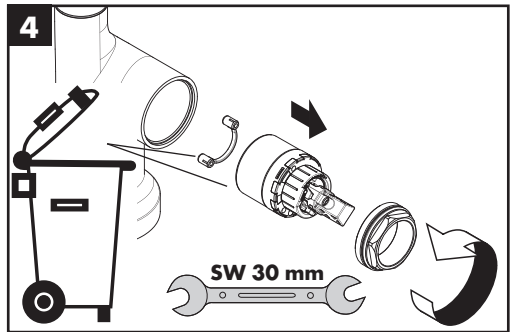

Service

M2
92730000
M2 Eco
95730000

hansgrohe

M2 Ersetzt compatible with **M3**

Warmwasserbegrenzung / Limiteur d'eau chaude / Hot water limiter / Limitatore di acqua calda / Limitación del agua caliente / Warmwaterbegrenzing / Varmvandsbegrensning / Limitador de água quente / Ogranicznik ciepłej wody / Omezení teplé vody / Obmedzenie teplej vody / 热水限制 / Ограничение расхода горячей воды / Melegvíz-korlátozás / Kuumanveden rajoitin / Varmvattenreglering / Karšto vandens ribotuvus / Limiter vruće vode / Sıcak su sınırlaması / Limitator pentru apă caldă / Διάταξη περιορισμού ζεστού νερού / Omejitven tople vode / Kuuma vee piiraaja / Karstā ūdens ierobežotājs / Ograničavač vruće vode / Varmtvansbegrensning / Ограничител за топлата вода / Kufizimi i ujit të ngrohtë / محدد الماء الساخن