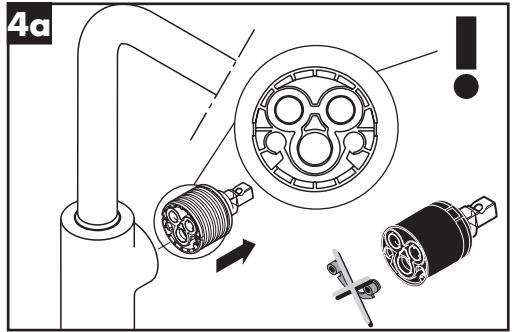

Service

M2
92730000
M2 Eco
95730000

hansgrohe

M2 Ersetzt compatible with **M3**

Warmwasserbegrenzung / Limiteur d'eau chaude / Hot water limiter / Limitatore di acqua calda / Limitación del agua caliente / Warmwaterbegrenzing / Varmvandsbegrensning / Limitador de água quente / Ogranicznik ciepłej wody / Omezení teplé vody / Obmedzenie teplej vody / 热水限制 / Ограничение расхода горячей воды / Melegvíz-korlátozás / Kuumanveden rajoitin / Varmvattenreglering / Karšto vandens ribotuvus / Limiter vruće vode / Sıcak su sınırlaması / Limitator pentru apă caldă / Διάταξη περιορισμού ζεστού νερού / Omejitven tople vode / Kuuma vee piiraaja / Karstā ūdens ierobežotājs / Ograničavač vruće vode / Varmtvansbegrensning / Ограничител за топлата вода / Kufizimi i ujit të ngrohtë / محدد الماء الساخن