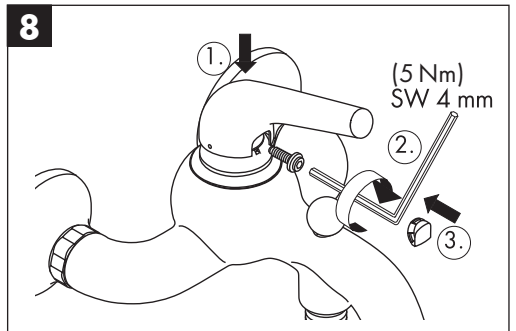

Service

M2
92730000
M2 Eco
95730000

hansgrohe

M2 Ersetzt compatible with **M3**

Warmwasserbegrenzung / Limiteur d'eau chaude / Hot water limiter / Limitatore di acqua calda / Limitación del agua caliente / Warmwaterbegrenzing / Varmvandsbegrensning / Limitador de água quente / Ogranicznik ciepłej wody / Omezení teplé vody / Obmedzenie teplej vody / 热水限制 / Ограничение расхода горячей воды / Melegvíz-korlátozás / Kuumanveden rajoitin / Varmvattenreglering / Karšto vandens ribotuvus / Limiter vruće vode / Sıcak su sınırlaması / Limitator pentru apă caldă / Διάταξη περιορισμού ζεστού νερού / Omejitven tople vode / Kuuma vee piiraaja / Karstā ūdens ierobežotājs / Ograničavač vruće vode / Varmtvansbegrensning / Ограничител за топлата вода / Kufizimi i ujit të ngrohtë / محدد الماء الساخن

60 °C

10 °C

0,3 MPa
0,3 MPa
0,3 میجاباسکال

hansgrohe