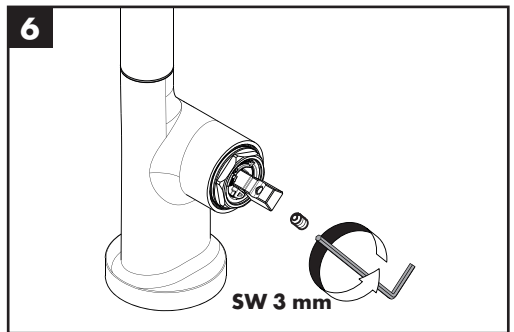

Service

M2
92730000
M2 Eco
95730000

hansgrohe

M2 Ersetzt compatible with **M3**

Warmwasserbegrenzung / Limiteur d'eau chaude / Hot water limiter / Limitatore di acqua calda / Limitación del agua caliente / Warmwaterbegrenzing / Varmvandsbegrensning / Limitador de água quente / Ogranicznik ciepłej wody / Omezení teplé vody / Obmedzenie teplej vody / 热水限制 / Ограничение расхода горячей воды / Melegvíz-korlátozás / Kuumanveden rajoitin / Varmvattenreglering / Karšto vandens ribotuvus / Limiter vruće vode / Sıcak su sınırlaması / Limitator pentru apă caldă / Διάταξη περιορισμού ζεστού νερού / Omejitven tople vode / Kuuma vee piiraaja / Karstā ūdens ierobežotājs / Ograničavač vruće vode / Varmtvansbegrensning / Ограничител за топлата вода / Kufizimi i ujit të ngrohtë / محدد الماء الساخن

60 °C

10 °C

0,3 MPa
0,3 MPa
0,3 میجاباسکال

hansgrohe