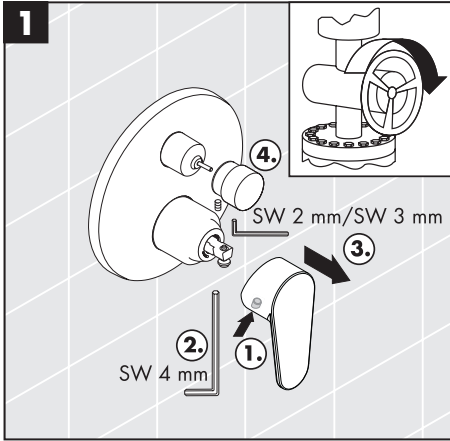

Service

M2
92730000
M2 Eco
95730000

hansgrohe

M2 Ersetzt compatible with **M3**

Warmwasserbegrenzung / Limiteur d'eau chaude / Hot water limiter / Limitatore di acqua calda / Limitación del agua caliente / Warmwaterbegrenzing / Varmvandsbegrensning / Limitador de água quente / Ogranicznik ciepłej wody / Omezení teplé vody / Obmedzenie teplej vody / 热水限制 / Ограничение расхода горячей воды / Melegvíz-korlátozás / Kuumanveden rajoitin / Varmvattenreglering / Karšto vandens ribotuvus / Limiter vruće vode / Sıcak su sınırlaması / Limitator pentru apă caldă / Διάταξη περιορισμού ζεστού νερού / Omejitven tople vode / Kuuma vee piiraaja / Karstā ūdens ierobežotājs / Ograničavač vruće vode / Varmtvansbegrensning / Ограничител за топлата вода / Kufizimi i ujit të ngrohtë / محدد الماء الساخن

60 °C

10 °C

0,3 MPa
0,3 MPa
0,3 میجاباسکال

hansgrohe