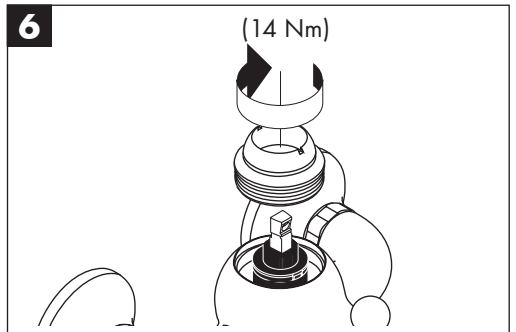

Service

M2
92730000
M2 Eco
95730000

hansgrohe

M2 Ersetzt compatible with **M3**

Warmwasserbegrenzung / Limiteur d'eau chaude / Hot water limiter / Limitatore di acqua calda / Limitación del agua caliente / Warmwaterbegrenzing / Varmvandsbegrensning / Limitador de água quente / Ogranicznik ciepłej wody / Omezení teplé vody / Obmedzenie teplej vody / 热水限制 / Ограничение расхода горячей воды / Melegvíz-korlátozás / Kuumanveden rajoitin / Varmvattenreglering / Karšto vandens ribotuvus / Limiter vruće vode / Sıcak su sınırlaması / Limitator pentru apă caldă / Διάταξη περιορισμού ζεστού νερού / Omejitven tople vode / Kuuma vee piiraaja / Karstā ūdens ierobežotājs / Ograničavač vruće vode / Varmtvansbegrensning / Ограничител за топлата вода / Kufizimi i ujit të ngrohtë / محدد الماء الساخن

60 °C

10 °C

0,3 MPa
0,3 MPa
0,3 میجاباسکال

hansgrohe