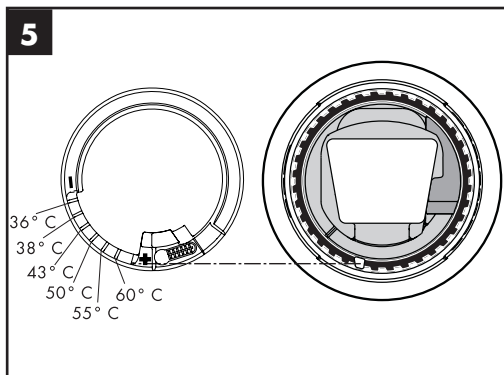

Service

M2
92730000
M2 Eco
95730000

hansgrohe

M2 Ersetzt compatible with **M3**

Warmwasserbegrenzung / Limiteur d'eau chaude / Hot water limiter / Limitatore di acqua calda / Limitación del agua caliente / Warmwaterbegrenzing / Varmvandsbegrensning / Limitador de água quente / Ogranicznik ciepłej wody / Omezení teplé vody / Obmedzenie teplej vody / 热水限制 / Ограничение расхода горячей воды / Melegvíz-korlátozás / Kuumanveden rajoitin / Varmvattenreglering / Karšto vandens ribotuvus / Limiter vruće vode / Sıcak su sınırlaması / Limitator pentru apă caldă / Διάταξη περιορισμού ζεστού νερού / Omejitven tople vode / Kuuma vee piiraaja / Karstā ūdens ierobežotājs / Ograničavač vruće vode / Varmtvansbegrensning / Ограничител за топлата вода / Kufizimi i ujit të ngrohtë / محدد الماء الساخن

60 °C

10 °C

0,3 MPa
0,3 MPa
0,3 میجاباسکال

hansgrohe