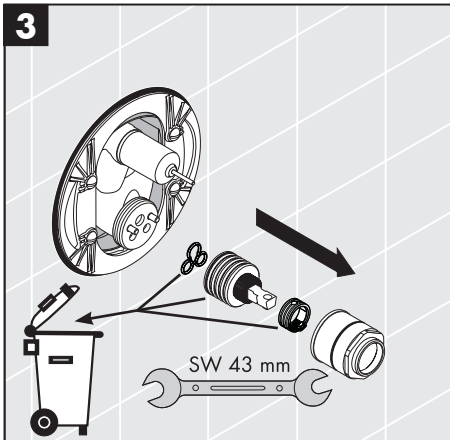

Service

M2
92730000
M2 Eco
95730000

hansgrohe

M2 Ersetzt compatible with **M3**

Warmwasserbegrenzung / Limiteur d'eau chaude / Hot water limiter / Limitatore di acqua calda / Limitación del agua caliente / Warmwaterbegrenzing / Varmvandsbegrensning / Limitador de água quente / Ogranicznik ciepłej wody / Omezení teplé vody / Obmedzenie teplej vody / 热水限制 / Ограничение расхода горячей воды / Melegvíz-korlátozás / Kuumanveden rajoitin / Varmvattenreglering / Karšto vandens ribotuvus / Limiter vruće vode / Sıcak su sınırlaması / Limitator pentru apă caldă / Διάταξη περιορισμού ζεστού νερού / Omejitven tople vode / Kuuma vee piiraaja / Karstā ūdens ierobežotājs / Ograničavač vruće vode / Varmtvansbegrensning / Ограничител за топлата вода / Kufizimi i ujit të ngrohtë / محدد الماء الساخن