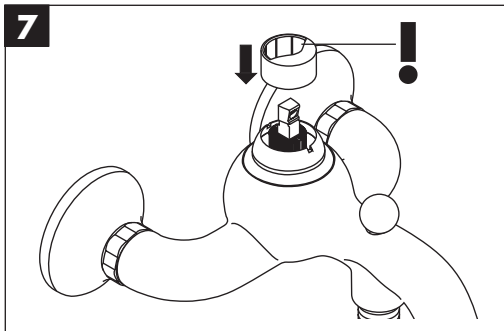

Service

M2
92730000
M2 Eco
95730000

hansgrohe

M2 Ersetzt compatible with **M3**

Warmwasserbegrenzung / Limiteur d'eau chaude / Hot water limiter / Limitatore di acqua calda / Limitación del agua caliente / Warmwaterbegrenzing / Varmvandsbegrensning / Limitador de água quente / Ogranicznik ciepłej wody / Omezení teplé vody / Obmedzenie teplej vody / 热水限制 / Ограничение расхода горячей воды / Melegvíz-korlátozás / Kuumanveden rajoitin / Varmvattenreglering / Karšto vandens ribotuvus / Limiter vruće vode / Sıcak su sınırlaması / Limitator pentru apă caldă / Διάταξη περιορισμού ζεστού νερού / Omejitven tople vode / Kuuma vee piiraaja / Karstā ūdens ierobežotājs / Ograničavač vruće vode / Varmtvansbegrensning / Ограничител за топлата вода / Kufizimi i ujit të ngrohtë / محدد الماء الساخن