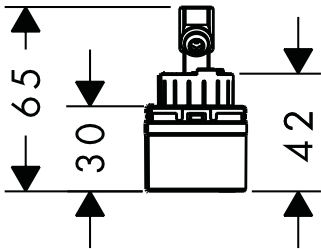

Service

M2
92730000
M2 Eco
95730000

hansgrohe

M2 Ersetzt compatible with **M3**

Warmwasserbegrenzung / Limiteur d'eau chaude / Hot water limiter / Limitatore di acqua calda / Limitación del agua caliente / Warmwaterbegrenzing / Varmvandsbegrensning / Limitador de água quente / Ogranicznik ciepłej wody / Omezení teplé vody / Obmedzenie teplej vody / 热水限制 / Ограничение расхода горячей воды / Melegvíz-korlátozás / Kuumanveden rajoitin / Varmvattenreglering / Karšto vandens ribotuvus / Limiter vruće vode / Sıcak su sınırlaması / Limitator pentru apă caldă / Διάταξη περιορισμού ζεστού νερού / Omejitven tople vode / Kuuma vee piiraaja / Karstā ūdens ierobežotājs / Ograničavač vruće vode / Varmtvansbegrensning / Ограничител за топлата вода / Kufizimi i ujit të ngrohtë / محدد الماء الساخن

60 °C

10 °C

0,3 MPa
0,3 MPa
0,3 میجاباسکال

hansgrohe