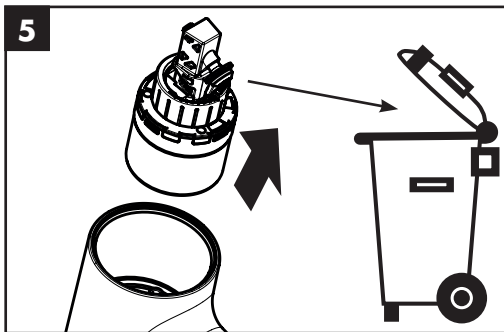

Service

M2
92730000
M2 Eco
95730000

hansgrohe

M2 Ersetzt compatible with **M3**

Warmwasserbegrenzung / Limiteur d'eau chaude / Hot water limiter / Limitatore di acqua calda / Limitación del agua caliente / Warmwaterbegrenzing / Varmvandsbegrensning / Limitador de água quente / Ogranicznik ciepłej wody / Omezení teplé vody / Obmedzenie teplej vody / 热水限制 / Ограничение расхода горячей воды / Melegvíz-korlátozás / Kuumanveden rajoitin / Varmvattenreglering / Karšto vandens ribotuvus / Limiter vruće vode / Sıcak su sınırlaması / Limitator pentru apă caldă / Διάταξη περιορισμού ζεστού νερού / Omejitven tople vode / Kuuma vee piiraaja / Karstā ūdens ierobežotājs / Ograničavač vruće vode / Varmtvansbegrensning / Ограничител за топлата вода / Kufizimi i ujit të ngrohtë / محدد الماء الساخن