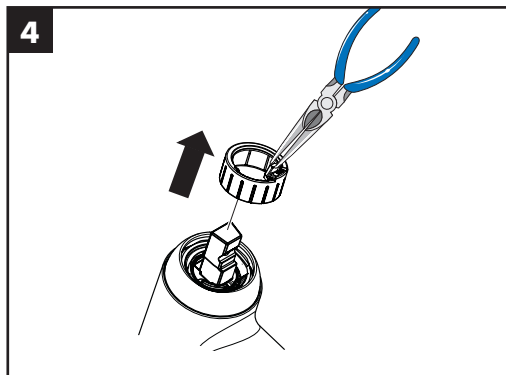

Warmwasserbegrenzung / Limiteur d'eau chaude / Hot water limiter / Limitatore di acqua calda / Limitación del agua caliente / Warmwaterbegrenzing / Varmvandsbegrensning / Limitador de água quente / Ogranicznik ciepłej wody / Omezení teplé vody / Obmedzenie teplej vody / 热水限制 / Ограничение расхода горячей воды / Melegvíz-korlátozás / Kuumanveden rajoitin / Varmvattenreglering / Karšto vandens ribotuvus / Limiter vruće vode / Sıcak su sınırlaması / Limitator pentru apă caldă / Διάταξη περιορισμού ζεστού νερού / Omejitven tople vode / Kuuma vee piiraaja / Karstā ūdens ierobežotājs / Ograničavač vruće vode / Varmtvansbegrensning / Ограничител за топлата вода / Kufizimi i ujit të ngrohtë / محدد الماء الساخن

60 °C

10 °C

0,3 MPa
0,3 MPa
0,3 میجاباسکال

hansgrohe