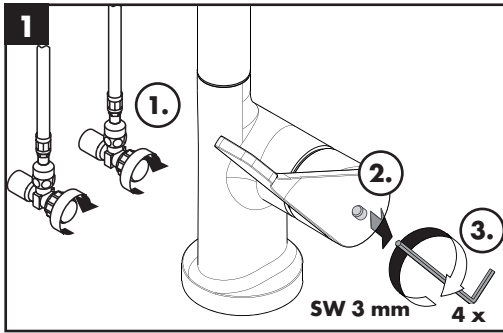

Service

M2
92730000
M2 Eco
95730000

hansgrohe

M2 Ersetzt compatible with **M3**

Warmwasserbegrenzung / Limiteur d'eau chaude / Hot water limiter / Limitatore di acqua calda / Limitación del agua caliente / Warmwaterbegrenzing / Varmvandsbegrensning / Limitador de água quente / Ogranicznik ciepłej wody / Omezení teplé vody / Obmedzenie teplej vody / 热水限制 / Ограничение расхода горячей воды / Melegvíz-korlátozás / Kuumanveden rajoitin / Varmvattenreglering / Karšto vandens ribotuvus / Limiter vruće vode / Sıcak su sınırlaması / Limitator pentru apă caldă / Διάταξη περιορισμού ζεστού νερού / Omejitven tople vode / Kuuma vee piiraaja / Karstā ūdens ierobežotājs / Ograničavač vruće vode / Varmtvansbegrensning / Ограничител за топлата вода / Kufizimi i ujit të ngrohtë / محدد الماء الساخن

60 °C

10 °C

0,3 MPa
0,3 MPa
0,3 میجاباسکال

hansgrohe