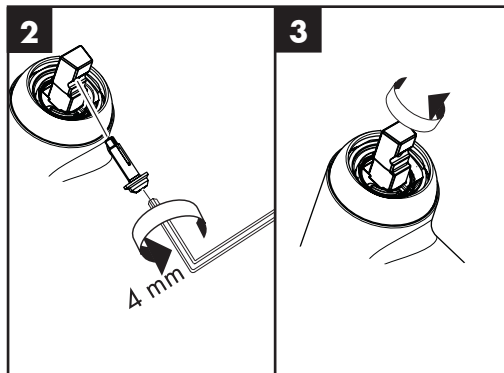

Service

M2
92730000
M2 Eco
95730000

hansgrohe

M2 Ersetzt compatible with **M3**

Warmwasserbegrenzung / Limiteur d'eau chaude / Hot water limiter / Limitatore di acqua calda / Limitación del agua caliente / Warmwaterbegrenzing / Varmvandsbegrensning / Limitador de água quente / Ogranicznik ciepłej wody / Omezení teplé vody / Obmedzenie teplej vody / 热水限制 / Ограничение расхода горячей воды / Melegvíz-korlátozás / Kuumanveden rajoitin / Varmvattenreglering / Karšto vandens ribotuvus / Limiter vruće vode / Sıcak su sınırlaması / Limitator pentru apă caldă / Διάταξη περιορισμού ζεστού νερού / Omejitven tople vode / Kuuma vee piiraaja / Karstā ūdens ierobežotājs / Ograničavač vruće vode / Varmtvansbegrensning / Ограничител за топлата вода / Kufizimi i ujit të ngrohtë / محدد الماء الساخن

60 °C

10 °C

0,3 MPa
0,3 MPa
0,3 میجاباسکال

hansgrohe