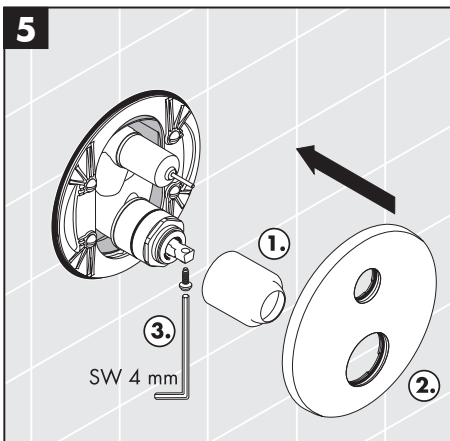

Service

M2
92730000
M2 Eco
95730000

hansgrohe

M2 Ersetzt compatible with **M3**

Warmwasserbegrenzung / Limiteur d'eau chaude / Hot water limiter / Limitatore di acqua calda / Limitación del agua caliente / Warmwaterbegrenzing / Varmvandsbegrensning / Limitador de água quente / Ogranicznik ciepłej wody / Omezení teplé vody / Obmedzenie teplej vody / 热水限制 / Ограничение расхода горячей воды / Melegvíz-korlátozás / Kuumanveden rajoitin / Varmvattenreglering / Karšto vandens ribotuvus / Limiter vruće vode / Sıcak su sınırlaması / Limitator pentru apă caldă / Διάταξη περιορισμού ζεστού νερού / Omejitven tople vode / Kuuma vee piiraaja / Karstā ūdens ierobežotājs / Ograničavač vruće vode / Varmtvansbegrensning / Ограничител за топлата вода / Kufizimi i ujit të ngrohtë / محدد الماء الساخن