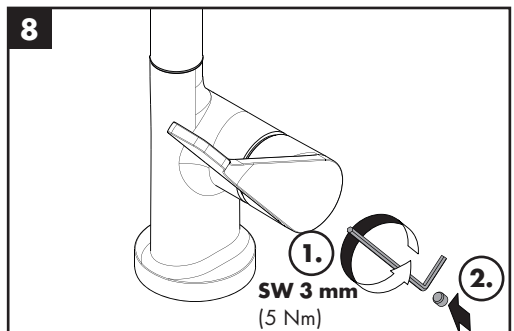

Service

M2
92730000
M2 Eco
95730000

hansgrohe

M2 Ersetzt compatible with **M3**

Warmwasserbegrenzung / Limiteur d'eau chaude / Hot water limiter / Limitatore di acqua calda / Limitación del agua caliente / Warmwaterbegrenzing / Varmvandsbegrensning / Limitador de água quente / Ogranicznik ciepłej wody / Omezení teplé vody / Obmedzenie teplej vody / 热水限制 / Ограничение расхода горячей воды / Melegvíz-korlátozás / Kuumanveden rajoitin / Varmvattenreglering / Karšto vandens ribotuvus / Limiter vruće vode / Sıcak su sınırlaması / Limitator pentru apă caldă / Διάταξη περιορισμού ζεστού νερού / Omejitven tople vode / Kuuma vee piiraaja / Karstā ūdens ierobežotājs / Ograničavač vruće vode / Varmtvansbegrensning / Ограничител за топлата вода / Kufizimi i ujit të ngrohtë / محدد الماء الساخن

60 °C

10 °C

0,3 MPa
0,3 MPa
0,3 میجاباسکال

hansgrohe