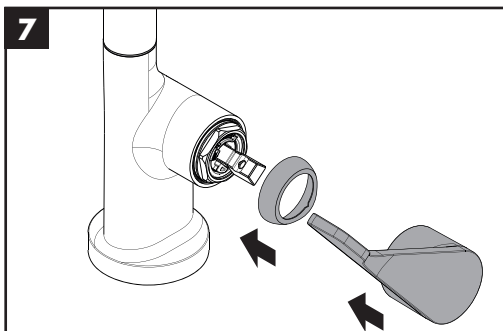

Service

M2
92730000
M2 Eco
95730000

hansgrohe

M2 Ersetzt compatible with **M3**

Warmwasserbegrenzung / Limiteur d'eau chaude / Hot water limiter / Limitatore di acqua calda / Limitación del agua caliente / Warmwaterbegrenzing / Varmvandsbegrensning / Limitador de água quente / Ogranicznik ciepłej wody / Omezení teplé vody / Obmedzenie teplej vody / 热水限制 / Ограничение расхода горячей воды / Melegvíz-korlátozás / Kuumanveden rajoitin / Varmvattenreglering / Karšto vandens ribotuvus / Limiter vruće vode / Sıcak su sınırlaması / Limitator pentru apă caldă / Διάταξη περιορισμού ζεστού νερού / Omejitven tople vode / Kuuma vee piiraaja / Karstā ūdens ierobežotājs / Ograničavač vruće vode / Varmtvansbegrensning / Ограничител за топлата вода / Kufizimi i ujit të ngrohtë / محدد الماء الساخن