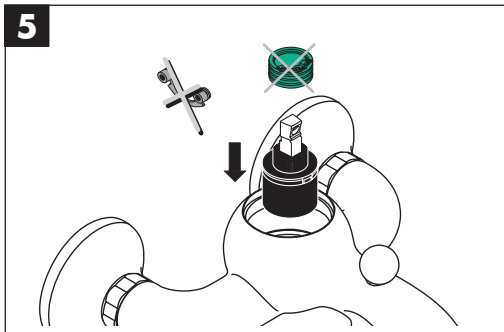

Service

M2
92730000
M2 Eco
95730000

hansgrohe

M2 Ersetzt compatible with **M3**

Warmwasserbegrenzung / Limiteur d'eau chaude / Hot water limiter / Limitatore di acqua calda / Limitación del agua caliente / Warmwaterbegrenzing / Varmvandsbegrensning / Limitador de água quente / Ogranicznik ciepłej wody / Omezení teplé vody / Obmedzenie teplej vody / 热水限制 / Ограничение расхода горячей воды / Melegvíz-korlátozás / Kuumanveden rajoitin / Varmvattenreglering / Karšto vandens ribotuvus / Limiter vruće vode / Sıcak su sınırlaması / Limitator pentru apă caldă / Διάταξη περιορισμού ζεστού νερού / Omejitven tople vode / Kuuma vee piiraaja / Karstā ūdens ierobežotājs / Ograničavač vruće vode / Varmtvansbegrensning / Ограничител за топлата вода / Kufizimi i ujit të ngrohtë / محدد الماء الساخن