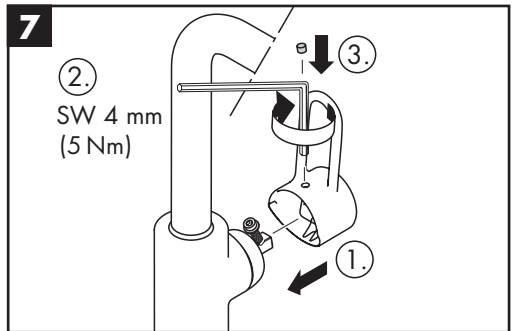

Service

M2
92730000
M2 Eco
95730000

hansgrohe

M2 Ersetzt compatible with **M3**

Warmwasserbegrenzung / Limiteur d'eau chaude / Hot water limiter / Limitatore di acqua calda / Limitación del agua caliente / Warmwaterbegrenzing / Varmvandsbegrensning / Limitador de água quente / Ogranicznik ciepłej wody / Omezení teplé vody / Obmedzenie teplej vody / 热水限制 / Ограничение расхода горячей воды / Melegvíz-korlátozás / Kuumanveden rajoitin / Varmvattenreglering / Karšto vandens ribotuvus / Limiter vruće vode / Sıcak su sınırlaması / Limitator pentru apă caldă / Διάταξη περιορισμού ζεστού νερού / Omejitven tople vode / Kuuma vee piiraaja / Karstā ūdens ierobežotājs / Ograničavač vruće vode / Varmtvansbegrensning / Ограничител за топлата вода / Kufizimi i ujit të ngrohtë / محدد الماء الساخن

60 °C

10 °C

0,3 MPa
0,3 MPa
0,3 میجاباسکال

hansgrohe