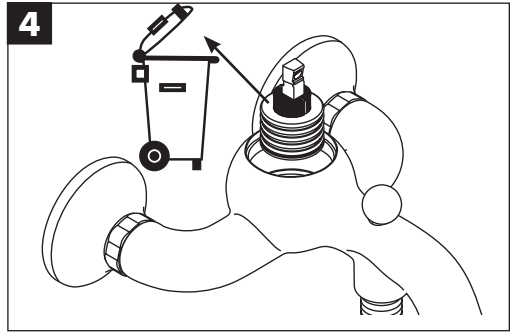

Service

M2
92730000
M2 Eco
95730000

hansgrohe

M2 Ersetzt compatible with **M3**

Warmwasserbegrenzung / Limiteur d'eau chaude / Hot water limiter / Limitatore di acqua calda / Limitación del agua caliente / Warmwaterbegrenzing / Varmvandsbegrensning / Limitador de água quente / Ogranicznik ciepłej wody / Omezení teplé vody / Obmedzenie teplej vody / 热水限制 / Ограничение расхода горячей воды / Melegvíz-korlátozás / Kuumanveden rajoitin / Varmvattenreglering / Karšto vandens ribotuvus / Limiter vruće vode / Sıcak su sınırlaması / Limitator pentru apă caldă / Διάταξη περιορισμού ζεστού νερού / Omejitven tople vode / Kuuma vee piiraaja / Karstā ūdens ierobežotājs / Ograničavač vruće vode / Varmtvansbegrensning / Ограничител за топлата вода / Kufizimi i ujit të ngrohtë / محدد الماء الساخن