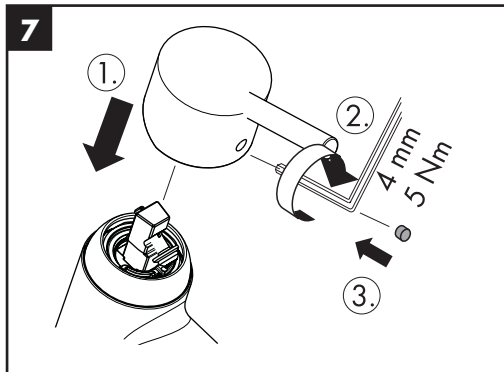

Service

M2
92730000
M2 Eco
95730000

hansgrohe

M2 Ersetzt compatible with **M3**

Warmwasserbegrenzung / Limiteur d'eau chaude / Hot water limiter / Limitatore di acqua calda / Limitación del agua caliente / Warmwaterbegrenzing / Varmvandsbegrensning / Limitador de água quente / Ogranicznik ciepłej wody / Omezení teplé vody / Obmedzenie teplej vody / 热水限制 / Ограничение расхода горячей воды / Melegvíz-korlátozás / Kuumanveden rajoitin / Varmvattenreglering / Karšto vandens ribotuvus / Limiter vruće vode / Sıcak su sınırlaması / Limitator pentru apă caldă / Διάταξη περιορισμού ζεστού νερού / Omejitven tople vode / Kuuma vee piiraaja / Karstā ūdens ierobežotājs / Ograničavač vruće vode / Varmtvansbegrensning / Ограничител за топлата вода / Kufizimi i ujit të ngrohtë / محدد الماء الساخن

60 °C

10 °C

0,3 MPa
0,3 MPa
0,3 میجاباسکال

hansgrohe