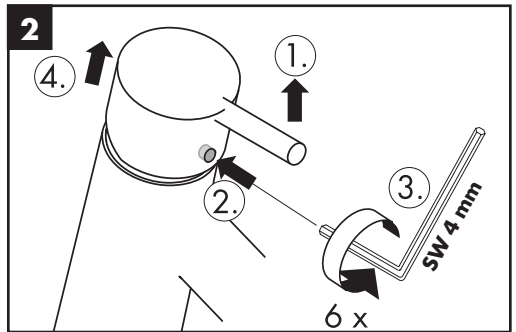

Service

M2
92730000
M2 Eco
95730000

hansgrohe

M2 Ersetzt compatible with **M3**

Warmwasserbegrenzung / Limiteur d'eau chaude / Hot water limiter / Limitatore di acqua calda / Limitación del agua caliente / Warmwaterbegrenzing / Varmvandsbegrensning / Limitador de água quente / Ogranicznik ciepłej wody / Omezení teplé vody / Obmedzenie teplej vody / 热水限制 / Ограничение расхода горячей воды / Melegvíz-korlátozás / Kuumanveden rajoitin / Varmvattenreglering / Karšto vandens ribotuvus / Limiter vruće vode / Sıcak su sınırlaması / Limitator pentru apă caldă / Διάταξη περιορισμού ζεστού νερού / Omejitven tople vode / Kuuma vee piiraaja / Karstā ūdens ierobežotājs / Ograničavač vruće vode / Varmtvansbegrensning / Ограничител за топлата вода / Kufizimi i ujit të ngrohtë / محدد الماء الساخن

60 °C

10 °C

0,3 MPa
0,3 MPa
0,3 میجاباسکال

hansgrohe