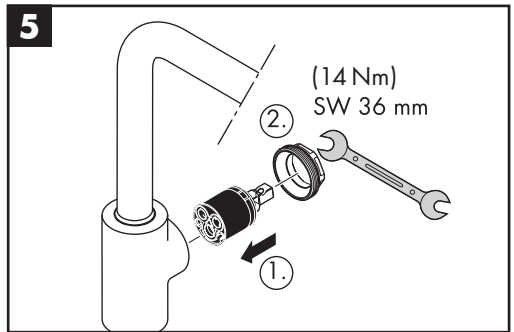

Service

M2
92730000
M2 Eco
95730000

hansgrohe

M2 Ersetzt compatible with **M3**

Warmwasserbegrenzung / Limiteur d'eau chaude / Hot water limiter / Limitatore di acqua calda / Limitación del agua caliente / Warmwaterbegrenzing / Varmvandsbegrensning / Limitador de água quente / Ogranicznik ciepłej wody / Omezení teplé vody / Obmedzenie teplej vody / 热水限制 / Ограничение расхода горячей воды / Melegvíz-korlátozás / Kuumanveden rajoitin / Varmvattenreglering / Karšto vandens ribotuvus / Limiter vruće vode / Sıcak su sınırlaması / Limitator pentru apă caldă / Διάταξη περιορισμού ζεστού νερού / Omejitven tople vode / Kuuma vee piiraaja / Karstā ūdens ierobežotājs / Ograničavač vruće vode / Varmtvansbegrensning / Ограничител за топлата вода / Kufizimi i ujit të ngrohtë / محدد الماء الساخن