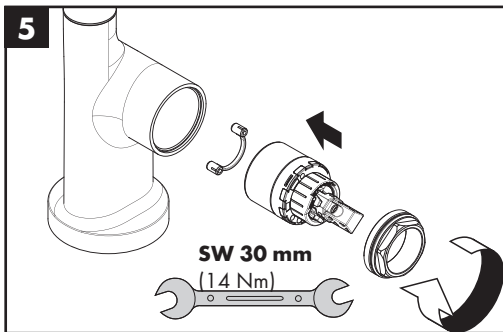

Service

M2
92730000
M2 Eco
95730000

hansgrohe

M2 Ersetzt compatible with **M3**

Warmwasserbegrenzung / Limiteur d'eau chaude / Hot water limiter / Limitatore di acqua calda / Limitación del agua caliente / Warmwaterbegrenzing / Varmvandsbegrensning / Limitador de água quente / Ogranicznik ciepłej wody / Omezení teplé vody / Obmedzenie teplej vody / 热水限制 / Ограничение расхода горячей воды / Melegvíz-korlátozás / Kuumanveden rajoitin / Varmvattenreglering / Karšto vandens ribotuvus / Limiter vruće vode / Sıcak su sınırlaması / Limitator pentru apă caldă / Διάταξη περιορισμού ζεστού νερού / Omejitven tople vode / Kuuma vee piiraaja / Karstā ūdens ierobežotājs / Ograničavač vruće vode / Varmtvansbegrensning / Ограничител за топлата вода / Kufizimi i ujit të ngrohtë / محدد الماء الساخن

60 °C

10 °C

0,3 MPa
0,3 MPa
0,3 میجاباسکال

hansgrohe