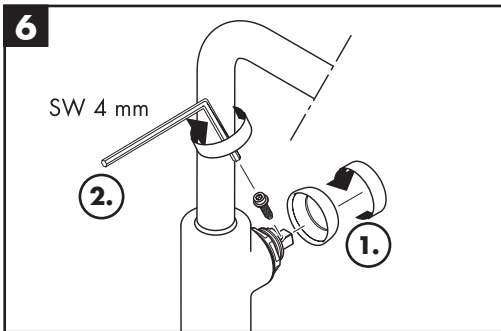

Service

M2
92730000
M2 Eco
95730000

hansgrohe

M2 Ersetzt compatible with **M3**

Warmwasserbegrenzung / Limiteur d'eau chaude / Hot water limiter / Limitatore di acqua calda / Limitación del agua caliente / Warmwaterbegrenzing / Varmvandsbegrensning / Limitador de água quente / Ogranicznik ciepłej wody / Omezení teplé vody / Obmedzenie teplej vody / 热水限制 / Ограничение расхода горячей воды / Melegvíz-korlátozás / Kuumanveden rajoitin / Varmvattenreglering / Karšto vandens ribotuvus / Limiter vruće vode / Sıcak su sınırlaması / Limitator pentru apă caldă / Διάταξη περιορισμού ζεστού νερού / Omejitven tople vode / Kuuma vee piiraaja / Karstā ūdens ierobežotājs / Ograničavač vruće vode / Varmtvansbegrensning / Ограничител за топлата вода / Kufizimi i ujit të ngrohtë / محدد الماء الساخن

60 °C

10 °C

0,3 MPa
0,3 MPa
0,3 میجاباسکال

hansgrohe