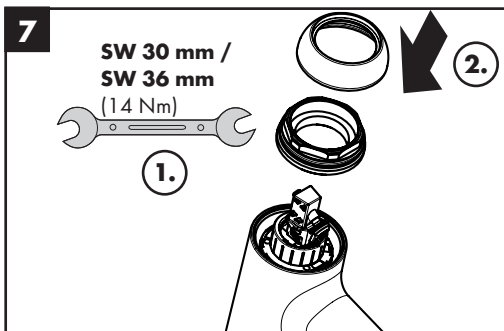

Service

M2
92730000
M2 Eco
95730000

hansgrohe

M2 Ersetzt compatible with **M3**

Warmwasserbegrenzung / Limiteur d'eau chaude / Hot water limiter / Limitatore di acqua calda / Limitación del agua caliente / Warmwaterbegrenzing / Varmvandsbegrensning / Limitador de água quente / Ogranicznik ciepłej wody / Omezení teplé vody / Obmedzenie teplej vody / 热水限制 / Ограничение расхода горячей воды / Melegvíz-korlátozás / Kuumanveden rajoitin / Varmvattenreglering / Karšto vandens ribotuvus / Limiter vruće vode / Sıcak su sınırlaması / Limitator pentru apă caldă / Διάταξη περιορισμού ζεστού νερού / Omejitven tople vode / Kuuma vee piiraaja / Karstā ūdens ierobežotājs / Ograničavač vruće vode / Varmtvansbegrensning / Ограничител за топлата вода / Kufizimi i ujit të ngrohtë / محدد الماء الساخن

60 °C

10 °C

0,3 MPa
0,3 MPa
0,3 میجاباسکال

hansgrohe