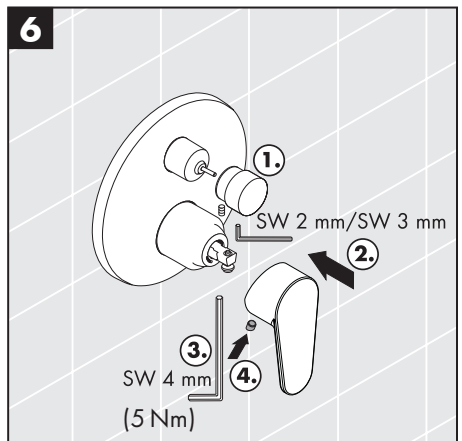

Service

M2
92730000
M2 Eco
95730000

hansgrohe

M2 Ersetzt compatible with **M3**

Warmwasserbegrenzung / Limiteur d'eau chaude / Hot water limiter / Limitatore di acqua calda / Limitación del agua caliente / Warmwaterbegrenzing / Varmvandsbegrensning / Limitador de água quente / Ogranicznik ciepłej wody / Omezení teplé vody / Obmedzenie teplej vody / 热水限制 / Ограничение расхода горячей воды / Melegvíz-korlátozás / Kuumanveden rajoitin / Varmvattenreglering / Karšto vandens ribotuvus / Limiter vruće vode / Sıcak su sınırlaması / Limitator pentru apă caldă / Διάταξη περιορισμού ζεστού νερού / Omejitven tople vode / Kuuma vee piiraaja / Karstā ūdens ierobežotājs / Ograničavač vruće vode / Varmtvansbegrensning / Ограничител за топлата вода / Kufizimi i ujit të ngrohtë / محدد الماء الساخن

60 °C

10 °C

0,3 MPa
0,3 MPa
0,3 میجاباسکال

hansgrohe