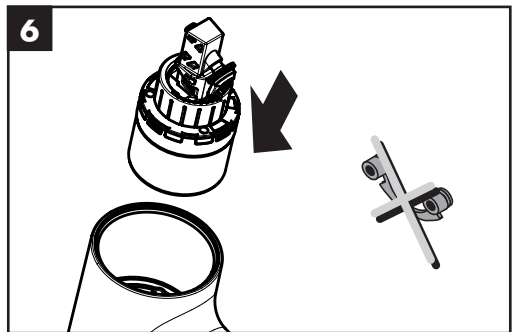

Service

M2
92730000
M2 Eco
95730000

hansgrohe

M2 Ersetzt compatible with **M3**

Warmwasserbegrenzung / Limiteur d'eau chaude / Hot water limiter / Limitatore di acqua calda / Limitación del agua caliente / Warmwaterbegrenzing / Varmvandsbegrensning / Limitador de água quente / Ogranicznik ciepłej wody / Omezení teplé vody / Obmedzenie teplej vody / 热水限制 / Ограничение расхода горячей воды / Melegvíz-korlátozás / Kuumanveden rajoitin / Varmvattenreglering / Karšto vandens ribotuvus / Limiter vruće vode / Sıcak su sınırlaması / Limitator pentru apă caldă / Διάταξη περιορισμού ζεστού νερού / Omejitven tople vode / Kuuma vee piiraaja / Karstā ūdens ierobežotājs / Ograničavač vruće vode / Varmtvansbegrensning / Ограничител за топлата вода / Kufizimi i ujit të ngrohtë / محدد الماء الساخن