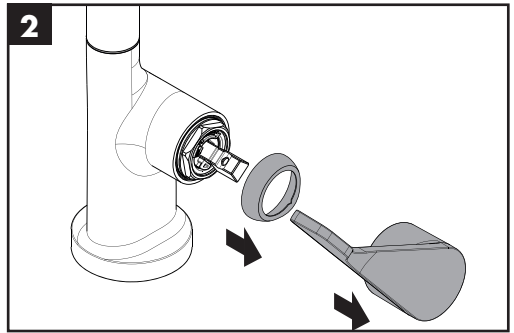

Service

M2
92730000
M2 Eco
95730000

hansgrohe

M2 Ersetzt compatible with **M3**

Warmwasserbegrenzung / Limiteur d'eau chaude / Hot water limiter / Limitatore di acqua calda / Limitación del agua caliente / Warmwaterbegrenzing / Varmvandsbegrensning / Limitador de água quente / Ogranicznik ciepłej wody / Omezení teplé vody / Obmedzenie teplej vody / 热水限制 / Ограничение расхода горячей воды / Melegvíz-korlátozás / Kuumanveden rajoitin / Varmvattenreglering / Karšto vandens ribotuvus / Limiter vruće vode / Sıcak su sınırlaması / Limitator pentru apă caldă / Διάταξη περιορισμού ζεστού νερού / Omejitven tople vode / Kuuma vee piiraaja / Karstā ūdens ierobežotājs / Ograničavač vruće vode / Varmtvansbegrensning / Ограничител за топлата вода / Kufizimi i ujit të ngrohtë / محدد الماء الساخن