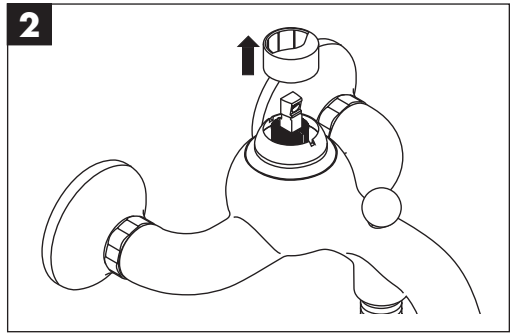

Service

M2
92730000
M2 Eco
95730000

hansgrohe

M2 Ersetzt compatible with **M3**

Warmwasserbegrenzung / Limiteur d'eau chaude / Hot water limiter / Limitatore di acqua calda / Limitación del agua caliente / Warmwaterbegrenzing / Varmvandsbegrensning / Limitador de água quente / Ogranicznik ciepłej wody / Omezení teplé vody / Obmedzenie teplej vody / 热水限制 / Ограничение расхода горячей воды / Melegvíz-korlátozás / Kuumanveden rajoitin / Varmvattenreglering / Karšto vandens ribotuvus / Limiter vruće vode / Sıcak su sınırlaması / Limitator pentru apă caldă / Διάταξη περιορισμού ζεστού νερού / Omejitven tople vode / Kuuma vee piiraaja / Karstā ūdens ierobežotājs / Ograničavač vruće vode / Varmtvansbegrensning / Ограничител за топлата вода / Kufizimi i ujit të ngrohtë / محدد الماء الساخن

60 °C

10 °C

0,3 MPa
0,3 MPa
0,3 میجاباسکال

hansgrohe