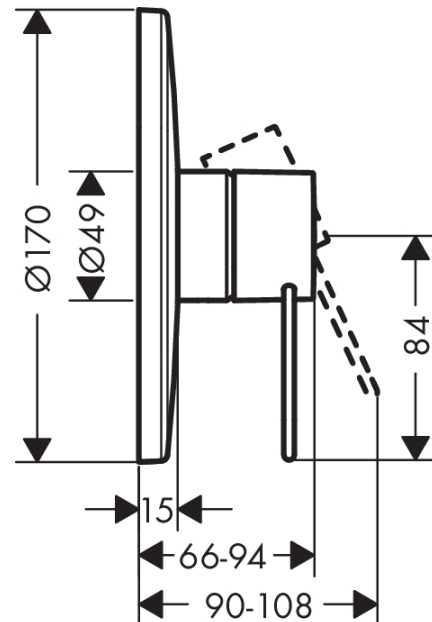

AXOR Uno

Смеситель для душа, однорычажный, скрытого монтажа, с ручкой-петлей

Поверхности : хром Артикульный номер: 38626000

Описание

Характеристики

- 1 потребитель
- вид соединения: скрытая часть
- расход воды при 3 барах: 29.3 л/мин
- керамический узел смешивания
- мин. рабочее давление: 1 бар
- макс. рабочее давление: 10 бар
- регулируемое ограничение температуры
- с шумопоглотителем
- подходит для проточных водонагревателей

Продукт

Чертеж

График расхода воды