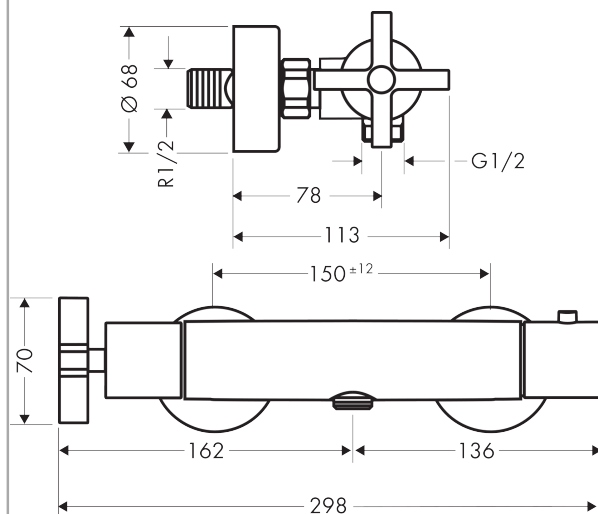

AXOR Citterio

Термостат для душа, внешнего монтажа, с крестообразной рукояткой

Поверхности : под сталь Артикулный номер: 39365800

Описание

Характеристики

- 1 потребитель
- межосевое подключение: 150 мм ± 12 мм
- расход воды при 3 барах: 26 л/мин
- картридж термостата, с керамическим вентилем 180°
- мин. рабочее давление: 1 бар
- макс. рабочее давление: 10 бар
- предохранительный ограничитель при 38°C
- регулируемое ограничение температуры
- клапан обратного тока воды
- с шумопоглотителем
- вид соединения: S-образные эксцентрики
- величина соединения: DN15

Продукт

Чертеж

График расхода воды