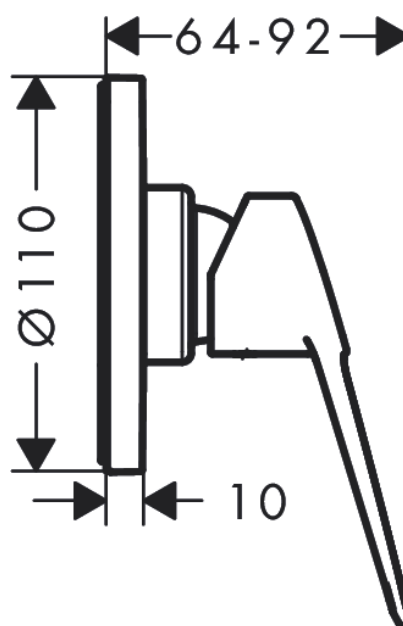

Novus Loop

Смеситель для душа, однорычажный, СМ

Поверхности : хром Артикульный номер: 71361000

Описание

Характеристики

- 1 потребитель
- вид соединения: скрытая часть
- расход воды при 3 барах: 28.7 л/мин
- мин. рабочее давление: 1 бар
- макс. рабочее давление: 10 бар

Продукт

Чертеж

График расхода воды