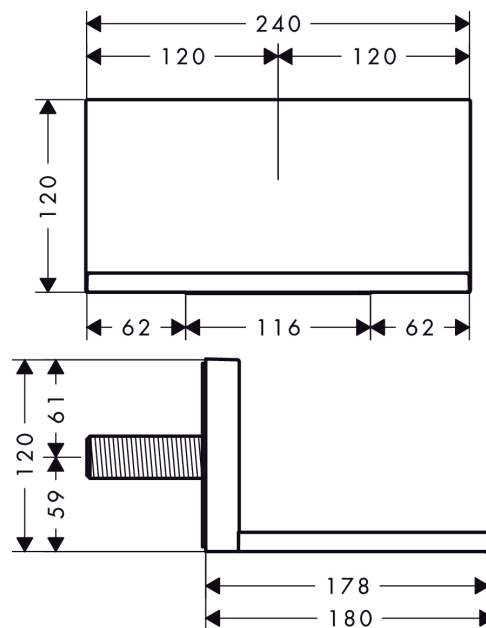

AXOR ShowerSolutions

Излив с ливневым потоком, 240/120, скрытого монтажа

Поверхности : полированное красное золото Артикулный номер: 10942300

Описание

Характеристики

- выступ 180 мм
- при установке с прямым соединением (расстояние 1 см) с # 10751000, # 10755000, # 10972000, # 10651000, # 28491000, # 40872000, # 40873000 рекомендуется использование скрытой части # 10941180
- может использоваться как излив на ванну или ливневый душ
- расход воды: 24 л/мин
- величина соединения: подключение приборов DN20
- тип струи: ливневая струя

Технология

Продукт

Чертеж

График расхода воды