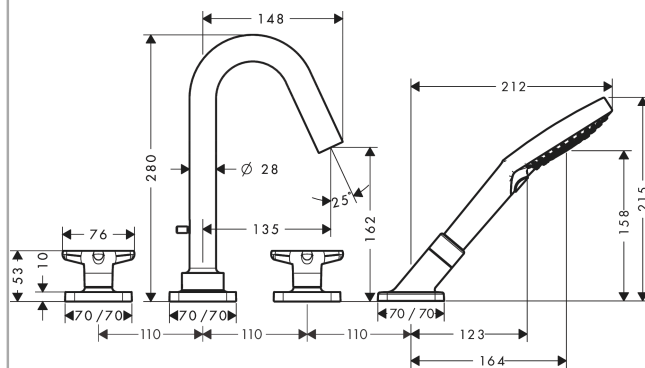

## AXOR Citterio M

Смеситель на край ванны, на 4 отверстия, с ручьяками в форме звезды, с отдельными розетками

Поверхности : полир. никель Артикульный номер: 34446830

#### Характеристики

- состоит из: Смеситель на край ванны, на 4 отверстия, ручной душ, шланг для душа, держатель для душа
- выступ 135 мм
- вид соединения: скрытая часть
- тип струи смесителя: обычная струя
- тип струи ручного душа: Rain, RainAir, Whirl
- максимальное расстояние, на которое вытягивается ручной душ: 1,10 м
- керамический узел смешивания
- мин. рабочее давление 1 бар
- макс. рабочее давление: 10 бар
- нерегулируемое ограничение температуры
- с переключателем вакуумного типа
- клапан обратного тока воды
- величина соединения: DN15

## AXOR Citterio M

Смеситель на край ванны, на 4 отверстия, с ручьятками в форме звезды, с отдельными розетками

Поверхности : полир. никель      Артикульный номер: 34446830