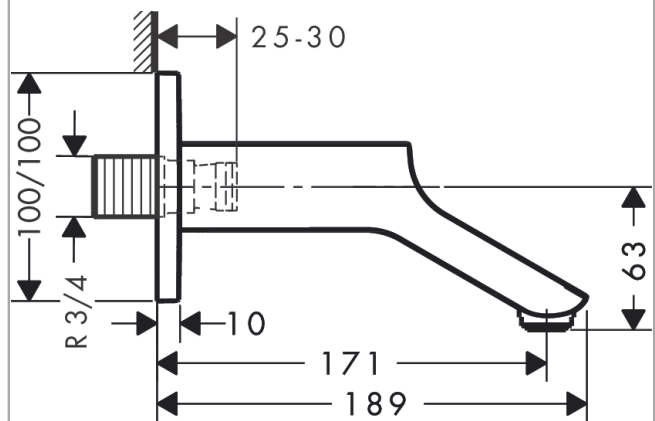

AXOR Urquiola

Излив на ванну

Поверхности : **brushed brass** Артикульный номер: **11430950**

Описание

Характеристики

- выступ 171 мм
- расход воды: 21 л/мин
- величина соединения: DN20
- тип струи: обычная струя

Технология

Продукт

Чертеж

График расхода воды

Q = l/min 0 3 6 9 12 15 18 21 24 27 30
Q = l/sec 0 0,1 0,2 0,3 0,4 0,5

Расход измерен практически с помощью соответствующей арматуры (термостат/смеситель/скрытый клапан).