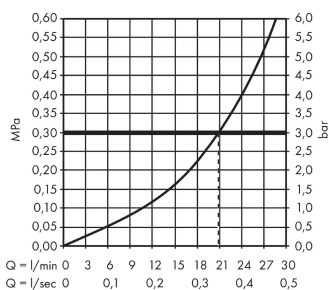

AXOR Urquiola

Излив на ванну

Поверхности : **brushed brass** Артикульный номер: **11430950**

Описание

Характеристики

- выступ 171 мм
- расход воды: 21 л/мин
- величина соединения: DN20
- тип струи: обычная струя

Технология

Продукт

Чертеж

График расхода воды

Q = l/min 0 3 6 9 12 15 18 21 24 27 30
Q = l/sec 0 0,1 0,2 0,3 0,4 0,5

Расход измерен практически с помощью соответствующей арматуры (термостат/смеситель/скрытый клапан).