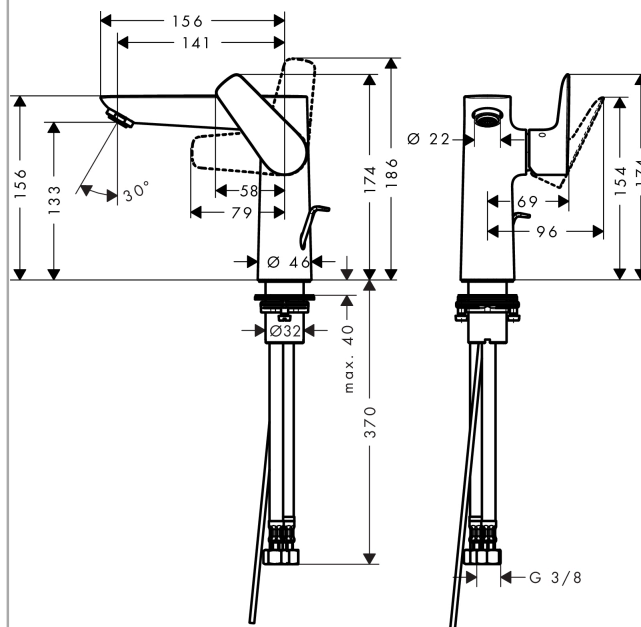

Talis E

Смеситель для раковины 150, однорычажный, со сливным гарнитуром

Поверхности : матовый черный Артикулный номер: 71754670

Описание

Характеристики

- состоит из: однорычажный смеситель для раковины, слив/перелив
- ComfortZone 150
- выступ 141 мм
- обычная струя
- расход воды при 3 барах: 5 л/мин
- керамический узел смешивания
- регулируемое ограничение температуры
- подходит для проточных водонагревателей
- донный клапан, 1¼"
- материал сливного набора: металл
- вид соединения: соединительные шланги G 3/8"

Технология

Продукт

Чертеж

График расхода воды