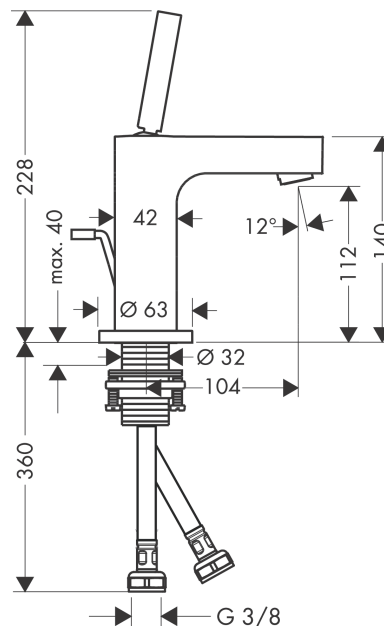

AXOR Citterio

Смеситель для раковины, однорычажный, 110, с тонкой ручкой, со сливным гарнитуром

Поверхности : **шлиф.никель** Артикульный номер: **39010820**

Описание

Характеристики

- состоит из: однорычажный смеситель для раковины, слив/перелив
- ComfortZone 110
- выступ 104 мм
- обычная струя
- расход воды при 3 барах: 5 л/мин
- керамический узел смешивания джойстикового типа
- подходит для проточных водонагревателей
- донный клапан, 1¼"
- величина соединения DN15

Технология

Награды за дизайн

DESIGN PLUS

powered by: **ISH**

Продукт

Чертеж

График расхода воды