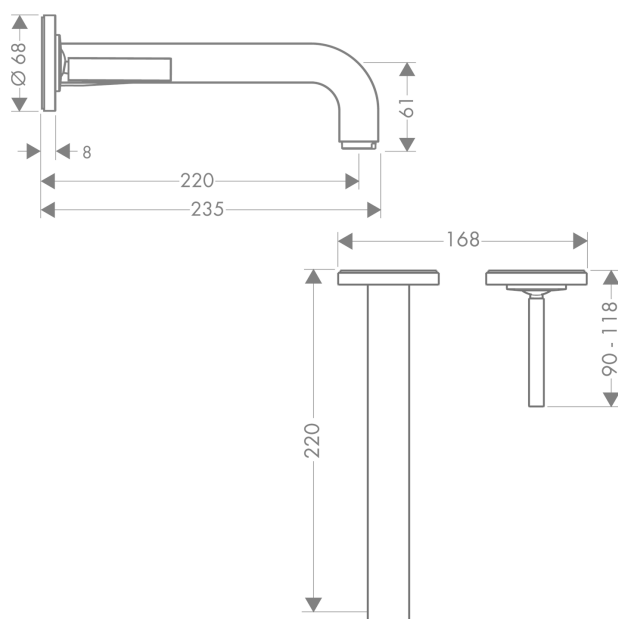

AXOR Citterio

Смеситель для раковины, однорычажный, настенный, с тонкой ручкой, с изливом 220 мм, с отдельными розетками

Поверхности : шлиф. бронза Артикулный номер: 39116140

Описание

Характеристики

- состоит из: смеситель для раковины, однорычажный, скрытого монтажа, настенный, слив/перелив
- выступ 220 мм
- обычная струя
- расход воды при 3 барах: 5 л/мин
- керамический узел смешивания джойстикового типа
- подходит для проточных водонагревателей
- сливной набор без опции перекрытия стока
- величина соединения DN15
- с возможностью размещения ручки справа или слева

Технология

Продукт

Чертеж

График расхода воды