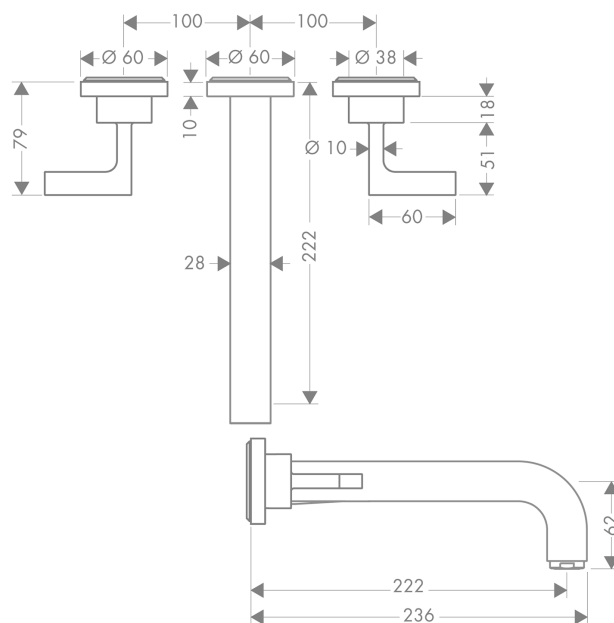

AXOR Citterio

Скрытая часть смесителя для раковины, на 3 отверстия, скрытого монтажа, с изливом 222 мм, с рычаговыми ручками, с отдельными розетками

Поверхности : полир. черный хром Артикульный номер: 39147330

Описание

Характеристики

- состоит из: смеситель для раковины на 3 отверстия, настенный, для скрытого монтажа, слив/перелив
- выступ 222 мм
- обычная струя
- расход воды при 3 барах: 5 л/мин
- с керамическими вентилями для горячей/холодной воды 90°
- подходит для проточных водонагревателей
- сливной набор без опции перекрытия стока
- величина соединения DN15

Технология

Продукт

Чертеж

График расхода воды