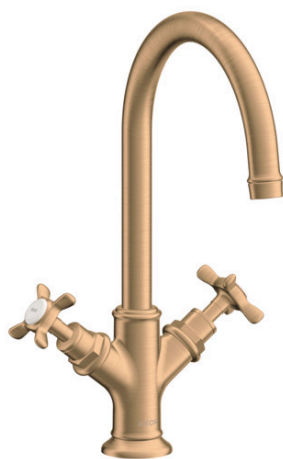

AXOR Montreux

Смеситель для раковины, с двумя ручками, 210, с крестообразными ручками, со сливным гарнитуром

Поверхности : шлиф. бронза Артикулный номер: 16502140

Описание

Характеристики

- состоит из: Смеситель для раковины, с 2 ручками, слив/перелив
- ComfortZone 210
- выступ 175 мм
- угол поворота излива: 120°
- обычная струя
- расход воды при 3 барах: 5 л/мин
- с керамическими вентилями для горячей/холодной воды 90°
- подходит для проточных водонагревателей
- донный клапан, 1¼"
- величина соединения DN15

Технология

Продукт