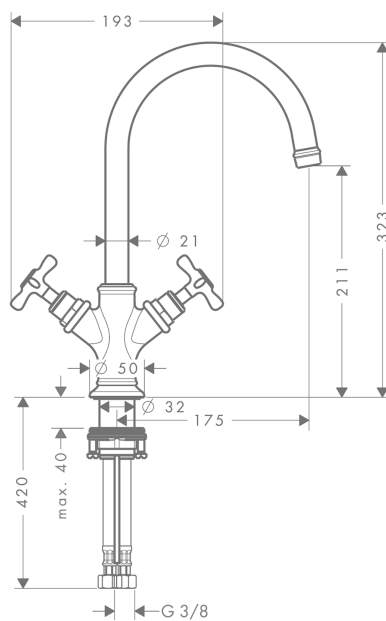

AXOR Montreux

Смеситель для раковины, с двумя ручками, 210, с крестообразными ручками, со сливным гарнитуром

Поверхности : шлиф. бронза Артикулный номер: 16502140

Описание

Характеристики

- состоит из: Смеситель для раковины, с 2 ручками, слив/перелив
- ComfortZone 210
- выступ 175 мм
- угол поворота излива: 120°
- обычная струя
- расход воды при 3 барах: 5 л/мин
- с керамическими вентилями для горячей/холодной воды 90°
- подходит для проточных водонагревателей
- донный клапан, 1¼"
- величина соединения DN15

Технология

Продукт

Чертеж

График расхода воды