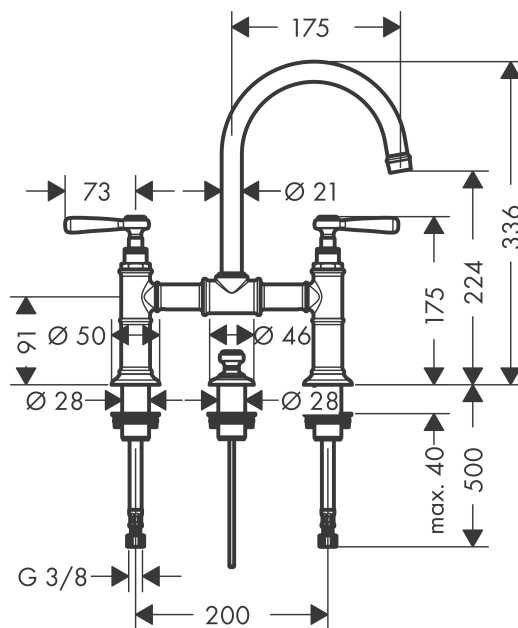

AXOR Montreux

Смеситель для раковины, с двумя ручьями, 220, с рычаговыми ручьями, со сливным гарнитуром

Поверхности : хром Артикульный номер: 16511000

Описание

Характеристики

- состоит из: смеситель для раковины, с 2 ручьями, слив/перелив
- ComfortZone 220
- выступ 175 мм
- угол поворота излива: 120°
- обычная струя
- расход воды при 3 барах: 5 л/мин
- с керамическими вентилями для горячей/холодной воды 90°
- подходит для проточных водонагревателей
- донный клапан, 1 1/4"
- вид соединения: соединительные шланги G 3/8"

Технология

Продукт

Чертеж

График расхода воды