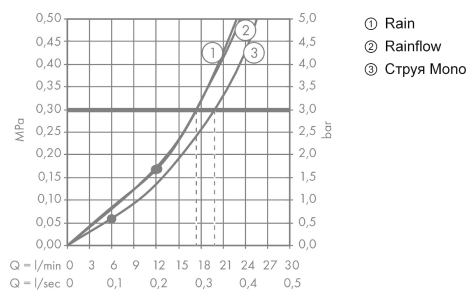

Rainmaker Select

Верхний душ 580 3jet

Поверхности : **белый / хром** Артикульный номер: **24001400**

Описание

Характеристики

- размер душевого диска: 580 мм x 260 мм
- тип струи: Rain, Rainflow Waterfall, MonoRain
- расход воды для струи Rain (при 3 бар): 17 л/мин
- расход воды для струи Mono (при 3 бар): 20 л/мин
- расход воды для ливневой струи (при 3 бар): 17 л/мин
- управление тремя зонами струй осуществляется посредством трех вентилях или одного переключающего вентиля с тремя ответвлениями
- легкоочищаемый душевой диск
- материал душевого диска: безопасное стекло
- съемный душевой диск для очистки
- монтаж: стена, скрытый монтаж с помощью iBox Universal
- величина соединения: DN15/DN20

График расхода воды

Расход измерен практически с помощью соответствующей арматуры (термостат/смеситель/скрытый клапан).

Rainmaker Select

Верхний душ 580 3jet

Поверхности : белый / хром

Артикульный номер: 24001400