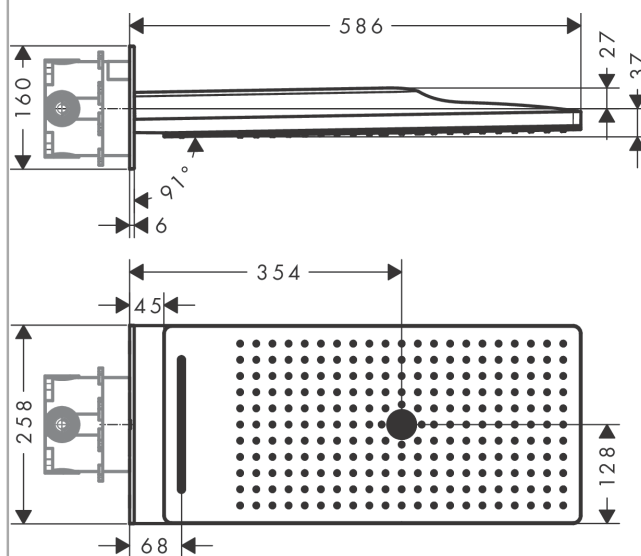

Rainmaker Select

Верхний душ 580 3jet

Поверхности : **белый / хром** Артикульный номер: **24001400**

Описание

Характеристики

- размер душевого диска: 580 мм x 260 мм
- тип струи: Rain, Rainflow Waterfall, MonoRain
- расход воды для струи Rain (при 3 бар): 17 л/мин
- расход воды для струи Mono (при 3 бар): 20 л/мин
- расход воды для ливневой струи (при 3 бар): 17 л/мин
- управление тремя зонами струй осуществляется посредством трех вентилях или одного переключающего вентиля с тремя ответвлениями
- легкоочищаемый душевой диск
- материал душевого диска: безопасное стекло
- съемный душевой диск для очистки
- монтаж: стена, скрытый монтаж с помощью iBox Universal
- величина соединения: DN15/DN20

Технология

Награды за дизайн

Продукт

Чертеж

Rainmaker Select

Верхний душ 580 3jet

Поверхности : белый / хром

Артикульный номер: 24001400

График расхода воды

Расход измерен практически с помощью соответствующей арматуры (термостат/смеситель/скрытый клапан).

Rainmaker Select

Верхний душ 580 3jet

Поверхности : белый / хром

Артикульный номер: 24001400