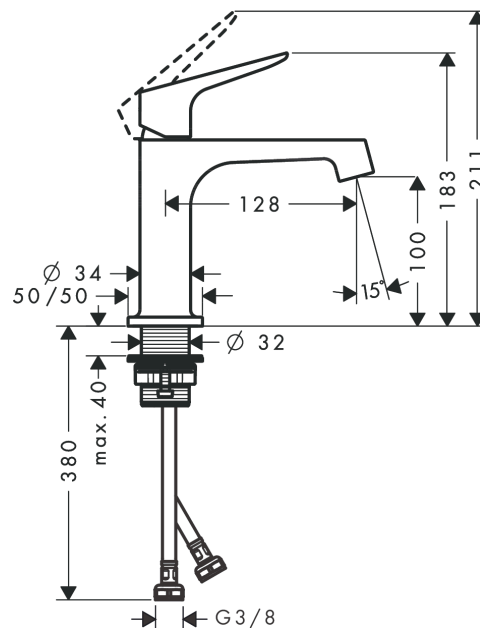

AXOR Citterio M

Смеситель для раковины, однорычажный, 100, с незапираемым сливным набором

Поверхности : полир. золото Артикулный номер: 34017990

Описание

Характеристики

- состоит из: однорычажный смеситель для раковины, слив/перелив
- ComfortZone 100
- выступ 128 мм
- ламинарная струя
- расход воды при 3 барах: 5 л/мин
- керамический узел смешивания
- регулируемое ограничение температуры
- подходит для проточных водонагревателей
- сливной набор без опции перекрытия стока
- величина соединения DN15

Технология

Продукт

Чертеж

График расхода воды