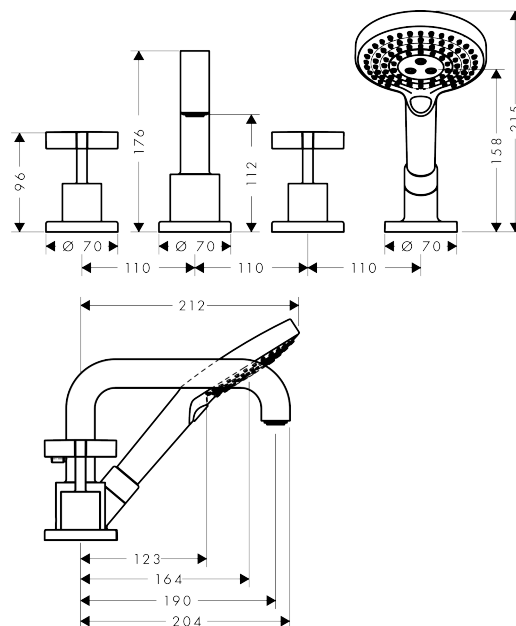

AXOR Citterio

Смеситель для ванны, на 4 отверстия, монтаж на плитку, с крестообразными рукоятками, с отдельными розетками

Поверхности : шлиф.никель Артикулный номер: 39453820

Описание

Характеристики

- состоит из: смеситель для ванны на 3 отверстия, монтаж на плитку, ручной душ, шланг для душа, держатель для душа
- выступ 190 мм
- вид соединения: скрытая часть
- тип струи смесителя: обычная струя
- тип струи ручного душа: Rain, RainAir, Whirl
- максимальное расстояние, на которое вытягивается ручной душ: 1,10 м
- керамический узел смешивания
- мин. рабочее давление 1 бар
- макс. рабочее давление: 10 бар
- нерегулируемое ограничение температуры
- с переключателем вакуумного типа
- клапан обратного тока воды
- величина соединения: DN15

Технология

Продукт

Чертеж

AXOR Citterio

Смеситель для ванны, на 4 отверстия, монтаж на плитку, с крестообразными ручьями, с отдельными розетками

Поверхности : шлиф.никель Артикульный номер: **39453820**

График расхода воды