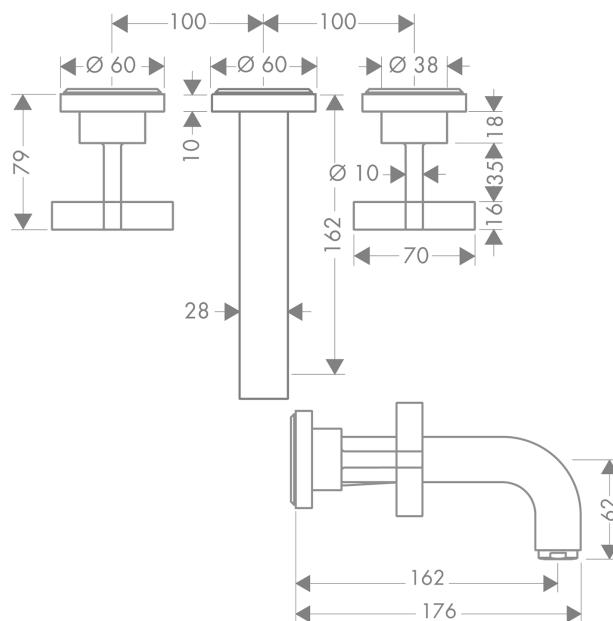

AXOR Citterio

Скрытая часть смесителя для раковины, на 3 отверстия, скрытого монтажа, с изливом 162 мм, с крестообразными рукоятками, с отдельными розетками

Поверхности : полир. черный хром Артикульный номер: 39313330

Описание

Характеристики

- состоит из: смеситель для раковины на 3 отверстия, настенный, для скрытого монтажа, слив/перелив
- выступ 162 мм
- обычная струя
- расход воды при 3 барах: 5 л/мин
- керамический узел смешивания
- подходит для проточных водонагревателей
- сливной набор без опции перекрытия стока
- величина соединения DN15

Технология

Продукт

Чертеж

График расхода воды