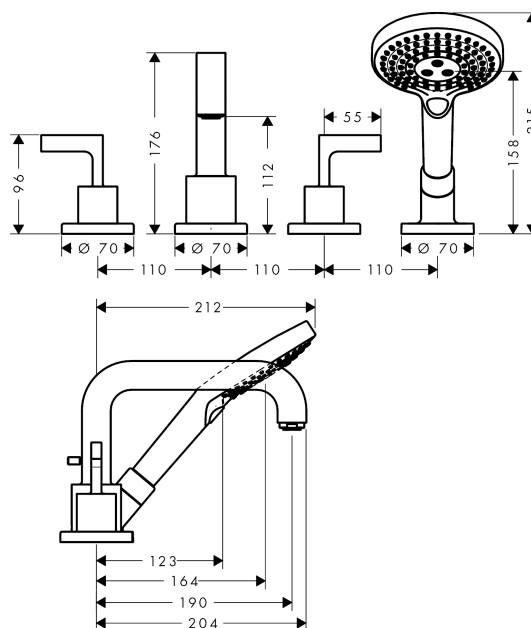

AXOR Citterio

Смеситель для ванны, на 4 отверстия, монтаж на плитку, с рычаговыми ручьятками, с отдельными розетками

Поверхности : полированный черный хром Артикулный номер: 39454330

Описание

Характеристики

- состоит из: смеситель для ванны на 3 отверстия, монтаж на плитку, ручной душ, набор шлангов Secuflex
- выступ 190 мм
- вид соединения: скрытая часть
- тип струи смесителя: обычная струя
- тип струи ручного душа: Rain, RainAir, Whirl
- максимальное расстояние, на которое вытягивается ручной душ: 1,10 м
- с керамическими вентилями для горячей/холодной воды 90°
- мин. рабочее давление 1 бар
- макс. рабочее давление: 10 бар
- нерегулируемое ограничение температуры
- с переключателем вакуумного типа
- клапан обратного тока воды
- величина соединения: DN15

Технология

Продукт

Чертеж

AXOR Citterio

Смеситель для ванны, на 4 отверстия, монтаж на плитку, с рычаговыми ручьятками, с отдельными розетками

Поверхности : полированный черный хром Артикульный номер: 39454330

График расхода воды