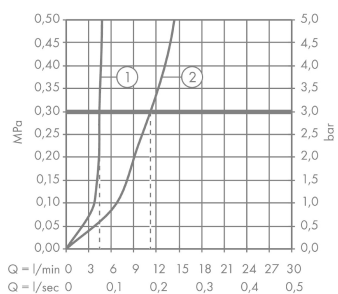

Характеристики

- состоит из: Смеситель для раковины, на 3 отверстия, слив/перелив
- ComfortZone 170
- выступ 140 мм
- обычная струя
- расход воды при 3 барах: 5 л/мин
- керамический узел смешивания
- подходит для проточных водонагревателей
- донный клапан, 1 1/4"
- величина соединения DN15
- можно использовать только на ровных, гладких поверхностях

Технология

Продукт

Чертеж

График расхода воды

- ① With flow limiter
- ② Без ограничитель расхода