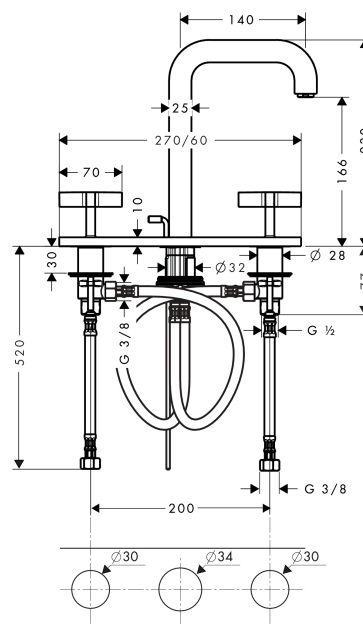

AXOR Citterio

Смеситель для раковины, на 3 отверстия, 170, с изливом 140 мм, с крестообразными ручками, с панелью, со сливным гарнитуром

Поверхности : шлиф.черный хром Артикульный номер: 39134340

Описание

Характеристики

- состоит из: Смеситель для раковины, на 3 отверстия, слив/перелив
- ComfortZone 170
- выступ 140 мм
- обычная струя
- расход воды при 3 барах: 5 л/мин
- керамический узел смешивания
- подходит для проточных водонагревателей
- донный клапан, 1 1/4"
- величина соединения DN15
- можно использовать только на ровных, гладких поверхностях

Технология

Продукт

Чертеж

График расхода воды

- ① With flow limiter
- ② Без ограничитель расхода