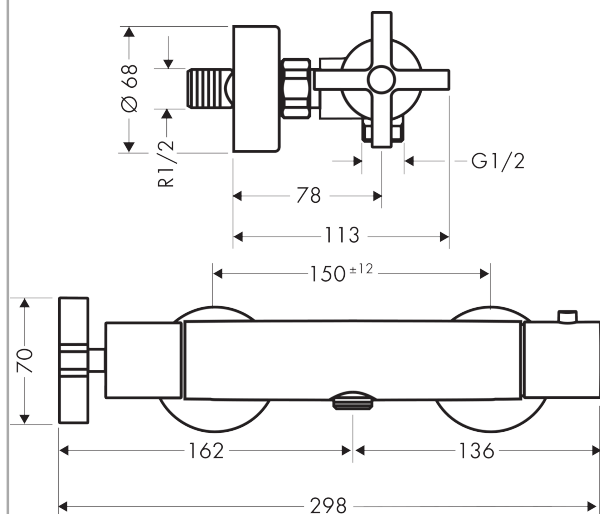

AXOR Citterio

Термостат для душа, внешнего монтажа, с крестообразной рукояткой

Поверхности : полированное красное золото   Артикульный номер: 39365300

Описание

Характеристики

- 1 потребитель
- межосевое подключение: 150 мм ± 12 мм
- расход воды при 3 барах: 26 л/мин
- картридж термостата, с керамическим вентилем 180°
- мин. рабочее давление: 1 бар
- макс. рабочее давление: 10 бар
- предохранительный ограничитель при 38°C
- регулируемое ограничение температуры
- клапан обратного тока воды
- с шумопоглотителем
- вид соединения: S-образные эксцентрики
- величина соединения: DN15

Продукт

Чертеж

График расхода воды