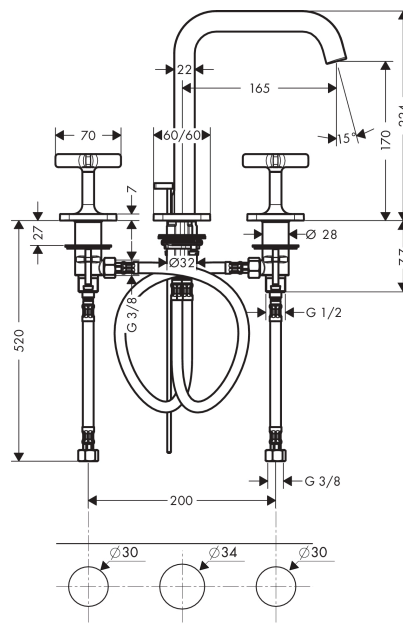

AXOR Citterio E

Смеситель для раковины, на 3 отверстия, 170, с отдельными розетками, со сливным гарнитуром

Поверхности : под сталь Артикульный номер: 36108800

Описание

Характеристики

- состоит из: Смеситель для раковины, на 3 отверстия, слив/перелив
- ComfortZone 170
- выступ 165 мм
- обычная струя
- расход воды при 3 барах: 5 л/мин
- керамический узел смешивания
- подходит для проточных водонагревателей
- донный клапан, 1¼"
- величина соединения DN15

Технология

Награды за дизайн

Продукт

Чертеж

График расхода воды