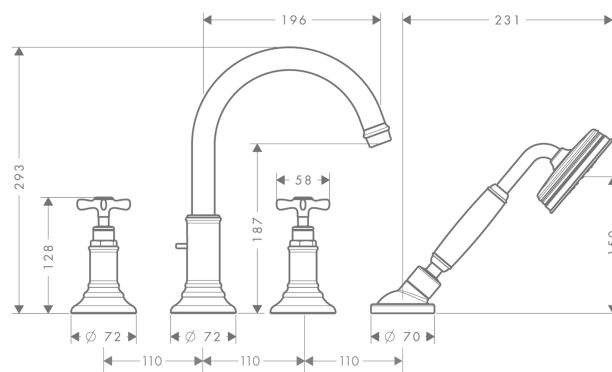

AXOR Montreux

Смеситель на край ванны, на 4 отверстия, с крестообразными ручьями

Поверхности : хром Артикулный номер: 16546000

Описание

Характеристики

- состоит из: Смеситель на край ванны, на 4 отверстия, ручной душ, шланг для душа, держатель для душа
- выступ 196 мм
- вид соединения: скрытая часть
- тип струи смесителя: обычная струя
- тип струи ручного душа: RainAir
- максимальное расстояние, на которое вытягивается ручной душ: 1,10 м
- расход воды при 3 барах: 22 л/мин
- керамический узел смешивания
- мин. рабочее давление 1 бар
- макс. рабочее давление: 10 бар
- нерегулируемое ограничение температуры
- клапан обратного тока воды
- величина соединения: DN15

Технология

Продукт

Чертеж

AXOR Montreux

Смеситель на край ванны, на 4 отверстия, с крестообразными ручьями

Поверхности : хром Артикульный номер: 16546000

График расхода воды