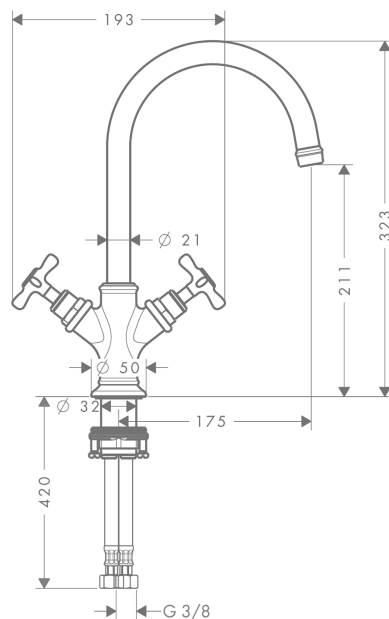

AXOR Montreux

Смеситель для раковины, с двумя ручками, 210, с крестообразными ручками, с незапираемым сливным набором

Поверхности : шлиф. красное золото Артикульный номер: 16506310

Описание

Характеристики

- состоит из: Смеситель для раковины, с 2 ручками, слив/перелив
- ComfortZone 210
- выступ 175 мм
- угол поворота излива: 120°
- обычная струя
- расход воды при 3 барах: 5 л/мин
- керамический узел смешивания
- подходит для проточных водонагревателей
- сливной набор без опции перекрытия стока
- величина соединения DN15

Технология

Продукт

Чертеж

График расхода воды