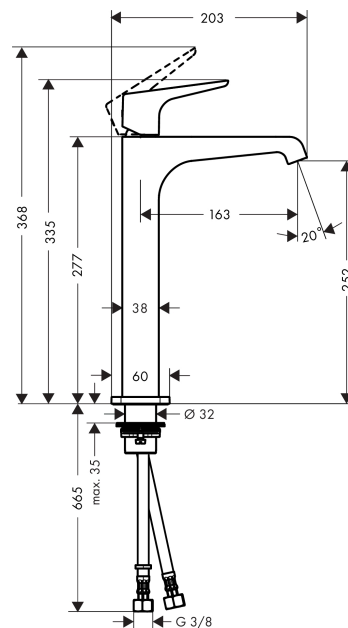

AXOR Citterio E

Смеситель для раковины, однорычажный, 250, с рычаговой ручкой, для накладной раковины, со сливным гарнитуром

Поверхности : под сталь Артикулный номер: 36113800

Описание

Характеристики

- состоит из: однорычажный смеситель для раковины, слив/перелив
- ComfortZone 250
- выступ 163 мм
- ламинарная струя
- расход воды при 3 барах: 5 л/мин
- керамический узел смешивания
- регулируемое ограничение температуры
- подходит для проточных водонагревателей
- сливной набор без опции перекрытия стока
- вид соединения: соединительные шланги G 3/8

Технология

Награды за дизайн

reddot award 2015
winner

reddot award 2016
winner

Продукт

Чертеж

График расхода воды