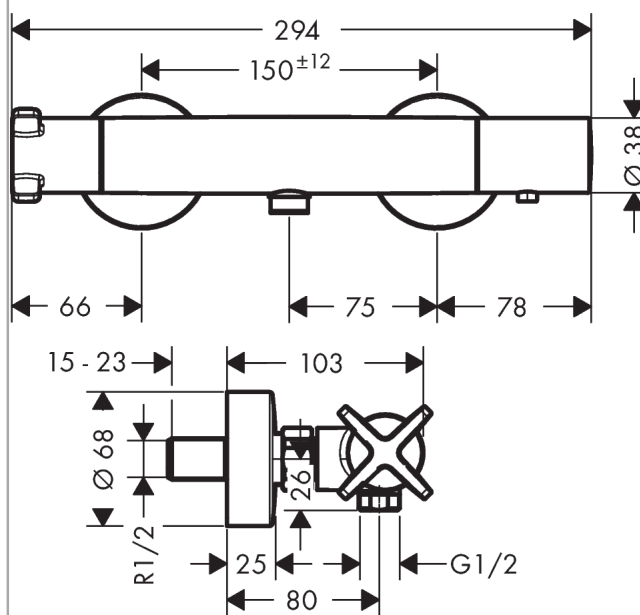

AXOR Citterio E

Термостат для душа, внешнего монтажа

Поверхности : шлиф. бронза Артикулный номер: 36160140

Описание

Характеристики

- 1 потребитель
- межосевое подключение: 150 мм ± 12 мм
- картридж термостата, с керамическим вентилем 180°
- мин. рабочее давление: 1 бар
- макс. рабочее давление: 10 бар
- предохранительный ограничитель при 40°C
- регулируемое ограничение температуры
- клапан обратного тока воды
- с шумопоглотителем
- вид соединения: S-образные эксцентрики
- величина соединения: DN15

Продукт

Чертеж

График расхода воды