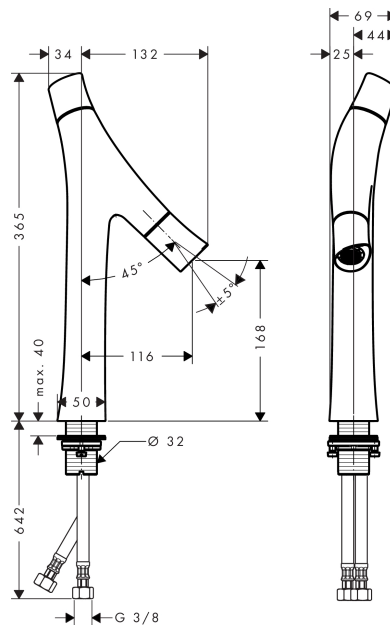

AXOR Starck Organic

Смеситель для раковины, с двумя рукоятками, 170, для накладной раковины, с незапираемым сливным набором

Поверхности : шлиф. бронза Артикулный номер: 12012140

Описание

Характеристики

- состоит из: двухрычажный смеситель для раковины, слив/перелив
- ComfortZone 170
- выступ 116 мм
- душевая струя
- регулируемый формирователь струи
- расход воды при 3 барах: 3.5 л/мин
- расход воды в режиме Booster: 5 л/мин
- керамический картридж для регулировки температуры
- керамический вентиль для регулировки объема воды
- регулируемое ограничение температуры
- раздельная регулировка температуры / объема воды
- с изолированной подачей воды
- подходит для проточных водонагревателей
- сливной набор без опции перекрытия стока
- величина соединения DN15

Технология

Награды за дизайн

reddot design award
best of the best 2013

Продукт

Чертеж

AXOR Starck Organic

Смеситель для раковины, с двумя рукоятками, 170, для накладной раковины, с незапираемым сливным набором

Поверхности : шлиф. бронза Артикулный номер: 12012140

График расхода воды