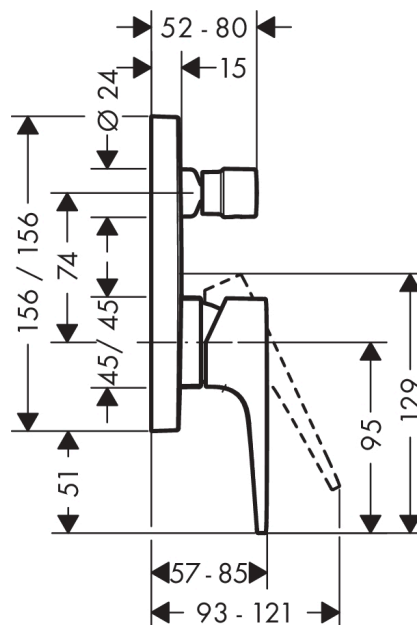

Metropol

Смеситель для ванны, однорычажный, с рычаговой ручкой, СМ

Поверхности : полир. золото Артикульный номер: 32545990

Описание

Характеристики

- вид соединения: скрытая часть
- керамический узел смешивания
- мин. рабочее давление 1 бар
- макс. рабочее давление: 10 бар
- регулируемое ограничение температуры
- с переключателем вакуумного типа
- клапан обратного тока воды
- с шумопоглотителем

Продукт

Чертеж

График расхода воды