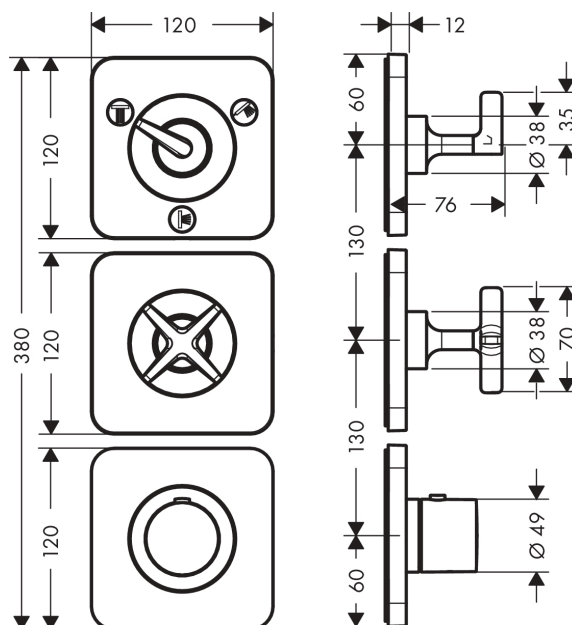

AXOR Citterio E

Модуль термостата, 380/120, для 3 потребителей, скрытого монтажа, с розетками

Поверхности : шлиф.под золото Артикульный номер: 36704250

Описание

Характеристики

- состоит из: термостат для душа, запорный/переключающий вентиль, запорный клапан
- 3 потребителя
- возможно одновременное включение 2 потребителей (душей)
- картридж термостата
- предохранительный ограничитель при 40°C
- регулируемое ограничение температуры
- объединение термостата highflow с запорным вентилем переключающим вентилем Quattro для управления 3 потребителями
- вид соединения: скрытая часть
- величина соединения: DN20

Награды за дизайн

Продукт

Чертеж

График расхода воды