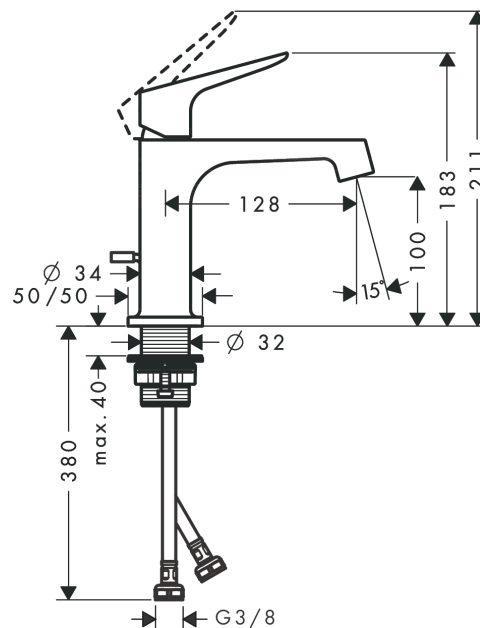

AXOR Citterio M

Смеситель для раковины, однорычажный, 100, со сливным гарнитуром

Поверхности : **шлиф.черный хром** Артикульный номер: **34010340**

Описание

Характеристики

- состоит из: однорычажный смеситель для раковины, слив/перелив
- ComfortZone 100
- выступ 128 мм
- обычная струя
- расход воды при 3 барах: 5 л/мин
- керамический узел смешивания
- регулируемое ограничение температуры
- подходит для проточных водонагревателей
- донный клапан, 1¼"
- величина соединения DN15

Технология

Продукт

Чертеж

График расхода воды