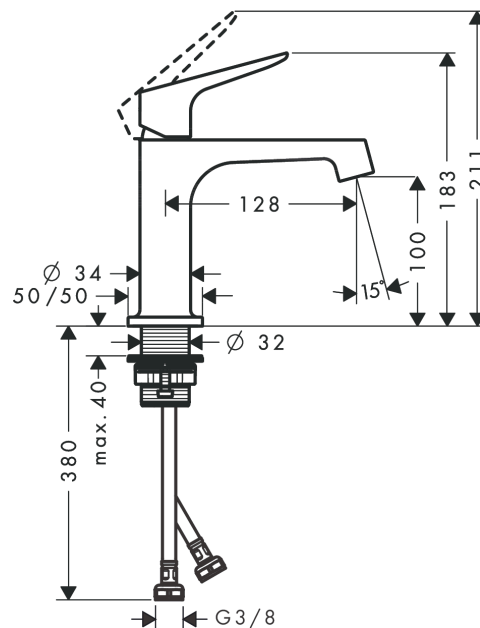

AXOR Citterio M

Смеситель для раковины, однорычажный, 100, с незапираемым сливным набором

Поверхности : **шлиф. красное золото** Артикульный номер: **34017310**

Описание

Характеристики

- состоит из: однорычажный смеситель для раковины, слив/перелив
- ComfortZone 100
- выступ 128 мм
- ламинарная струя
- расход воды при 3 барах: 5 л/мин
- керамический узел смешивания
- регулируемое ограничение температуры
- подходит для проточных водонагревателей
- сливной набор без опции перекрытия стока
- величина соединения DN15

Технология

Продукт

Чертеж

График расхода воды