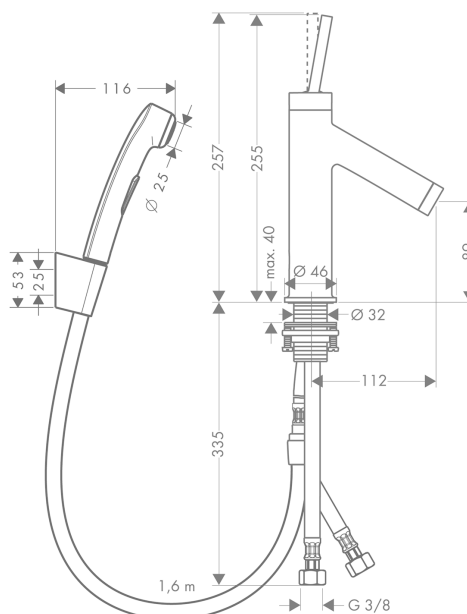

AXOR Starck

Смеситель для раковины, однорычажный, 90, с набором для биде со шлангом 1,60 м
Поверхности : **шлиф. хром** Артикульный номер: **10300260**

Описание

Характеристики

- состоит из: однорычажный смеситель для раковины, ручной душ бидетте, держатель для душа, шланг для душа, слив/перелив
- ComfortZone 90
- выступ 112 мм
- обычная струя
- тип струи для биде: душевая струя
- расход воды при 3 барах: 5 л/мин
- керамический узел смешивания джойстикового типа
- подходит для проточных водонагревателей
- сливной клапан Push-Open G 1 ¼
- вид соединения: соединительные шланги G ¾

Технология

Продукт

Чертеж

График расхода воды