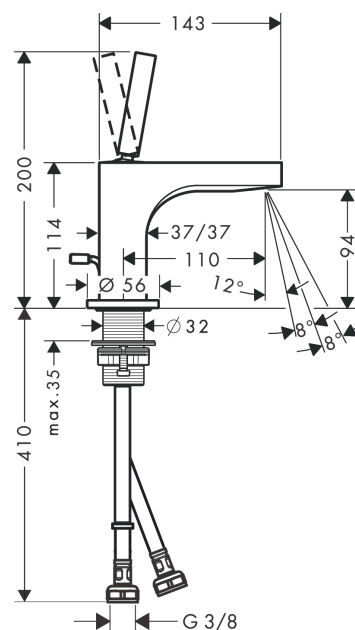

AXOR Citterio

Смеситель для раковины, однорычажный, 90, с тонкой ручкой, для гостевой раковины, со сливным гарнитуром

Поверхности : шлиф. золото Артикульный номер: 39035250

Описание

Характеристики

- состоит из: однорычажный смеситель для раковины, слив/перелив
- ComfortZone 90
- выступ 110 мм
- ламинарная струя
- регулируемый формирователь струи
- расход воды при 3 барах: 5 л/мин
- керамический узел смешивания джойстикового типа
- подходит для проточных водонагревателей
- донный клапан, 1¼"
- величина соединения DN15

Технология

Продукт

Чертеж

График расхода воды