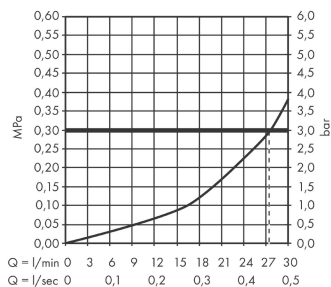

##### Характеристики

- выступ 160 мм
- расход воды: 25 л/мин
- величина соединения: подключение приборов DN20
- тип струи: ламинарная струя

#### График расхода воды

Расход измерен практически с помощью соответствующей арматуры (термостат/смеситель/скрытый клапан).