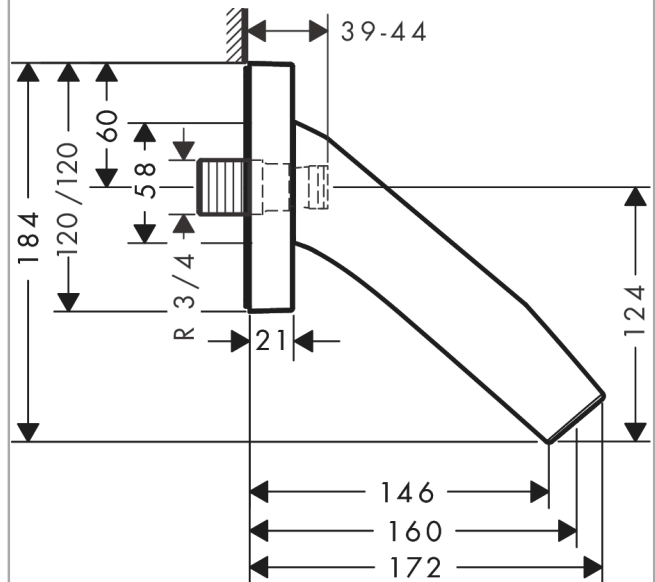

AXOR Starck Organic

Излив на ванну

Поверхности : полированная бронза   Артикульный номер: 12417130

Описание

Характеристики

- выступ 160 мм
- расход воды: 25 л/мин
- величина соединения: подключение приборов DN20
- тип струи: ламинарная струя

Продукт

Чертеж

График расхода воды

Расход измерен практически с помощью соответствующей арматуры (термостат/смеситель/скрытый клапан).