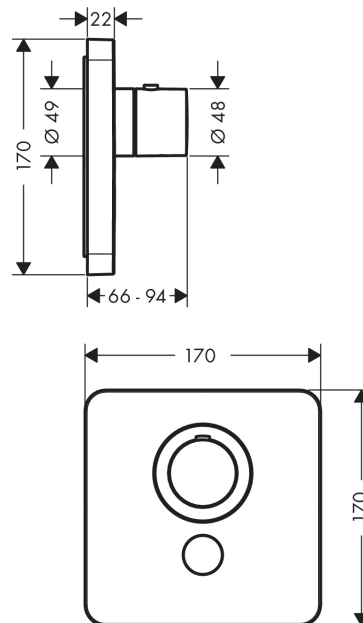

- 1 потребитель и 1 дополнительный потребитель
- кнопка Select включения / выключения для одного потребителя
- расход воды у ручного душа при давлении 3 бар: 34 л/мин
- расход воды через верхний вывод: 59 л/мин
- картридж термостата
- предохранительный ограничитель при 40°C
- регулируемое ограничение температуры
- вид соединения: скрытая часть
- Термостат поставляется с кнопкой ручной душ

Технология

Награды за дизайн

reddot award 2016
winner

Продукт

Чертеж

График расхода воды