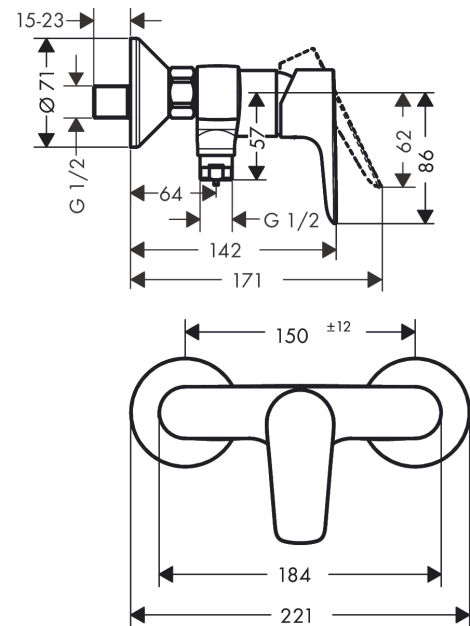

Talis E

Смеситель для душа, однорычажный, BM

Поверхности : матовый белый   Артикульный номер: 71760700

Описание

Характеристики

- вид соединения: S-образные эксцентрики
- межосевое подключение: 150 мм ± 12 мм
- расход воды ручным душем при 3 барах: 17 л/мин
- керамический узел смешивания
- регулируемое ограничение температуры
- клапан обратного тока воды
- с шумопоглотителем
- шланговое подсоединение DN15
- величина соединения: DN15

Продукт

Чертеж

График расхода воды