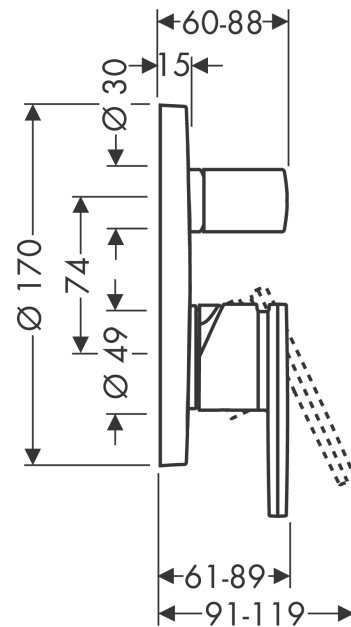

AXOR Citterio

Смеситель для ванны, однорычажный, скрытого монтажа, с рычаговой ручкой, со встроенной защитной комбинацией EN1717

Поверхности : шлиф.черный хром Артикульный номер: 39457340

Описание

Характеристики

- вид соединения: скрытая часть
- керамический узел смешивания
- мин. рабочее давление 1 бар
- макс. рабочее давление: 10 бар
- регулируемое ограничение температуры
- с переключателем вакуумного типа
- с шумопоглотителем
- подходит для проточных водонагревателей
- со встроенной защитной комбинацией EN 1717

Продукт

Чертеж

График расхода воды