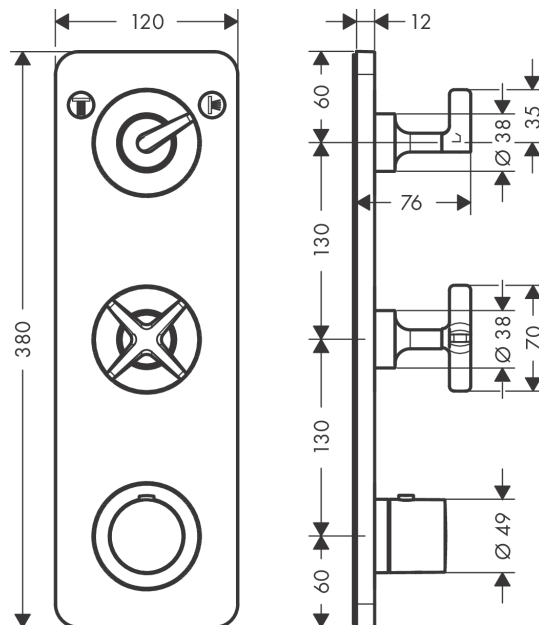

AXOR Citterio E

Модуль термостата, 380/120, для 2 потребителей, скрытого монтажа, с панелью

Поверхности : шлиф. красное золото Артикульный номер: 36703310

Описание

Характеристики

- 2 потребителя
- возможно одновременное включение 2 потребителей (душей)
- картридж термостата
- предохранительный ограничитель при 40°C
- регулируемое ограничение температуры
- объединение термостата highflow с запорным вентилем переключающим вентилем Duo для управления 2 потребителями
- вид соединения: скрытая часть
- величина соединения: DN20

Награды за дизайн

Продукт

Чертеж

График расхода воды