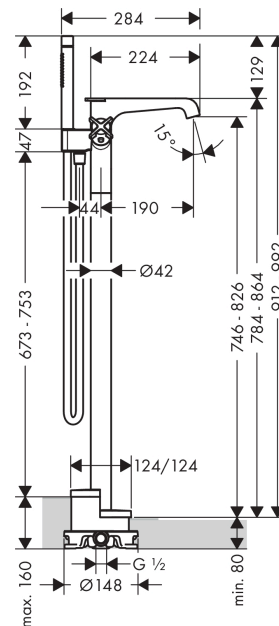

AXOR Citterio E

Термостат для ванны, напольный

Поверхности : шлиф. красное золото

Артикульный номер: 36416310

Описание

Характеристики

- состоит из: напольный термостат для ванны, ручной душ-«палочка», шланг для душа, держатель для душа
- выступ 190 мм
- 2 потребителя
- невозможно использование одновременно двумя потребителями
- простое переключение между потребителями с помощью удобной ручки
- тип струи смесителя: ламинарная струя
- тип струи ручного душа: Rain, MonoRain
- расход воды: 20 л/мин
- картридж термостата, с керамическим вентилем 180°
- предохранительный ограничитель при 40°C
- регулируемое ограничение температуры
- клапан обратного тока воды
- с автоматическим переключением в исходное положение
- вид соединения: скрытая часть
- величина соединения: DN15

Технология

Награды за дизайн

reddot award 2015
winner

Продукт

Чертеж