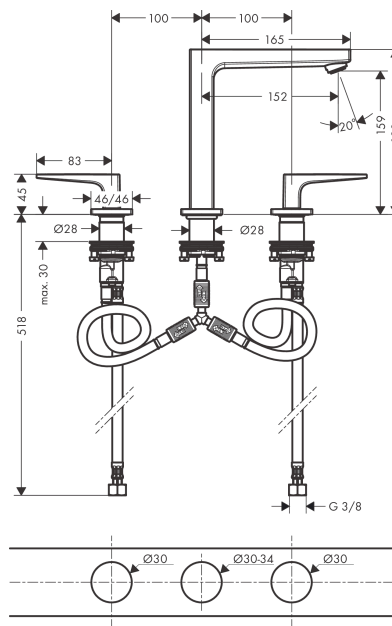

Metropol

Смеситель для раковины 160, на 3 отверстия, с ручкой-петлей, со сливным со сливным клапаном Push-Open

Поверхности : хром Артикулный номер: 74515000

Описание

Характеристики

- состоит из: смеситель для раковины, на 3 отверстия, слив/перелив
- ComfortZone 160
- выступ 152 мм
- расход воды при 3 барах: 5 л/мин
- с керамическими вентилями для горячей/холодной воды 90°
- подходит для проточных водонагревателей
- сливной клапан Push-Open G 1 ¼
- материал сливного набора: металл
- вид соединения: соединительные шланги G ¾

Технология

Продукт

Чертеж

График расхода воды