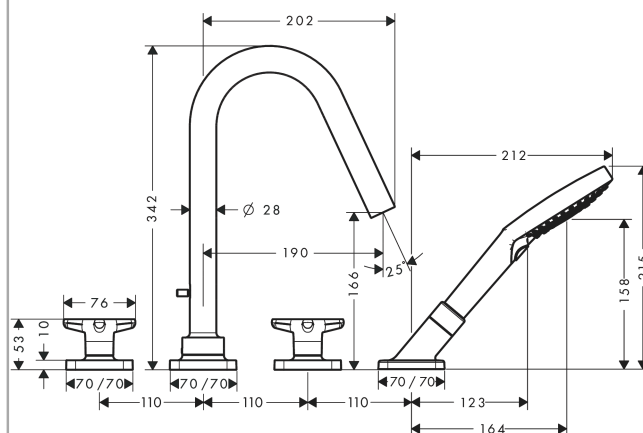

AXOR Citterio M

Смеситель для ванны, на 4 отверстия, монтаж на плитку, с ручьятками в форме звезды, с отдельными розетками

Поверхности : полированная медь Артикульный номер: 34456930

Описание

Характеристики

- состоит из: смеситель для ванны на 3 отверстия, монтаж на плитку, ручной душ, шланг для душа, держатель для душа
- выступ 190 мм
- вид соединения: скрытая часть
- тип струи смесителя: обычная струя
- тип струи ручного душа: Rain, RainAir, Whirl
- максимальное расстояние, на которое вытягивается ручной душ: 1,10 м
- керамический узел смешивания
- мин. рабочее давление 1 бар
- макс. рабочее давление: 10 бар
- нерегулируемое ограничение температуры
- с переключателем вакуумного типа
- клапан обратного тока воды
- величина соединения: DN15

Технология

Продукт

Чертеж

AXOR Citterio M

Смеситель для ванны, на 4 отверстия, монтаж на плитку, с ручьятками в форме звезды, с отдельными розетками

Поверхности : полированная медь Артикульный номер: **34456930**