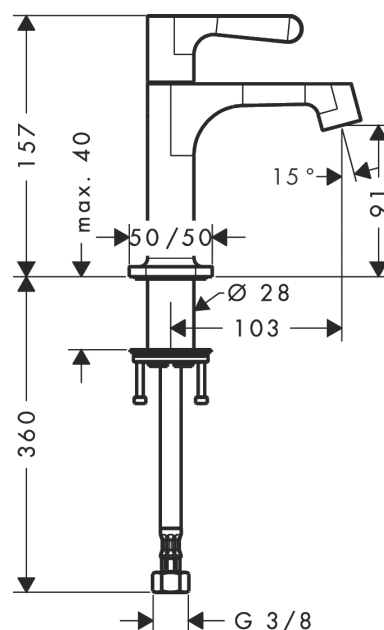

AXOR Citterio M

Кран, 90, без сливного набора

Поверхности : **шлиф. хром** Артикульный номер: **34130260**

Описание

Характеристики

- ComfortZone 90
- выступ 103 мм
- обычная струя
- расход воды при 3 барах: 5 л/мин
- с керамическим вентилем 180°
- только для холодной воды
- величина соединения DN15

Технология

Продукт

Чертеж

График расхода воды