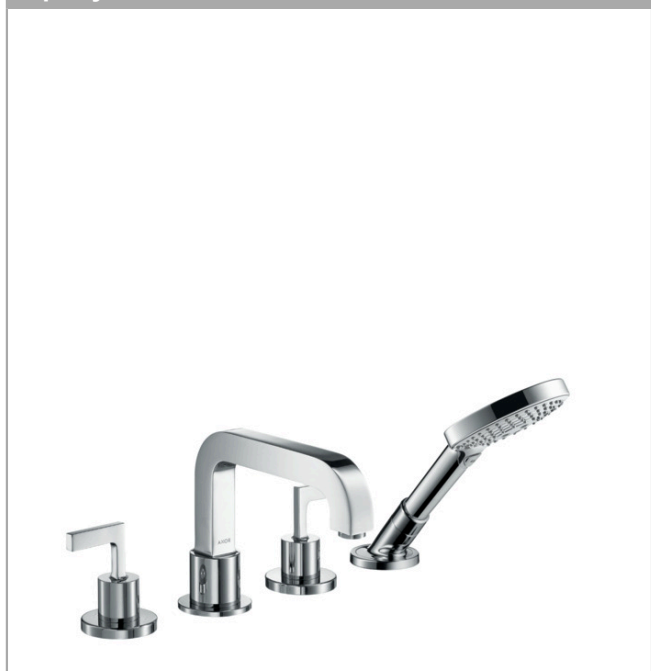

AXOR Citterio

Смеситель на край ванны, на 4 отверстия, с рычаговыми ручьяками, с отдельными розетками

Поверхности : шлиф.черный хром Артикульный номер: 39446340

Описание

Характеристики

- состоит из: Смеситель на край ванны, на 4 отверстия, ручной душ, шланг для душа
- выступ 190 мм
- вид соединения: скрытая часть
- тип струи смесителя: обычная струя
- тип струи ручного душа: Rain, RainAir, Whirl
- максимальное расстояние, на которое вытягивается ручной душ: 1,10 м
- с керамическими вентилями для горячей/холодной воды 90°
- мин. рабочее давление 1 бар
- макс. рабочее давление: 10 бар
- нерегулируемое ограничение температуры
- с переключателем вакуумного типа
- клапан обратного тока воды
- величина соединения: DN15

Технология

Продукт