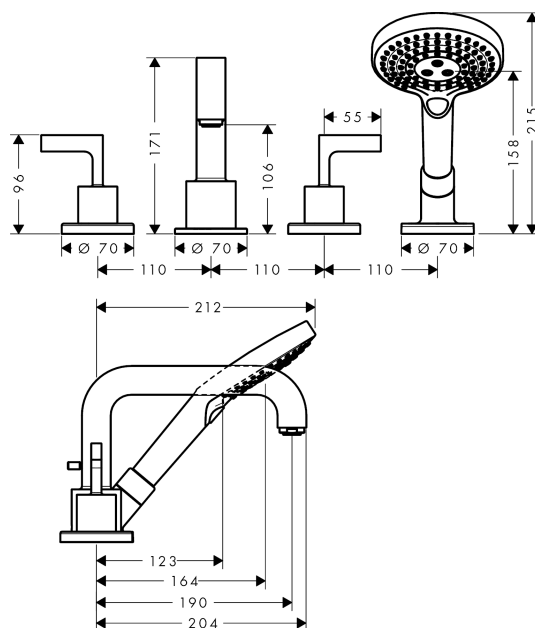

## AXOR Citterio

Смеситель на край ванны, на 4 отверстия, с рычаговыми ручьяками, с отдельными розетками

Поверхности : шлиф.черный хром Артикульный номер: 39446340

#### Характеристики

- состоит из: Смеситель на край ванны, на 4 отверстия, ручной душ, шланг для душа
- выступ 190 мм
- вид соединения: скрытая часть
- тип струи смесителя: обычная струя
- тип струи ручного душа: Rain, RainAir, Whirl
- максимальное расстояние, на которое вытягивается ручной душ: 1,10 м
- с керамическими вентилями для горячей/холодной воды 90°
- мин. рабочее давление 1 бар
- макс. рабочее давление: 10 бар
- нерегулируемое ограничение температуры
- с переключателем вакуумного типа
- клапан обратного тока воды
- величина соединения: DN15

## AXOR Citterio

Смеситель на край ванны, на 4 отверстия, с рычаговыми ручьятками, с отдельными розетками

Поверхности : шлиф.черный хром    Артикульный номер: 39446340