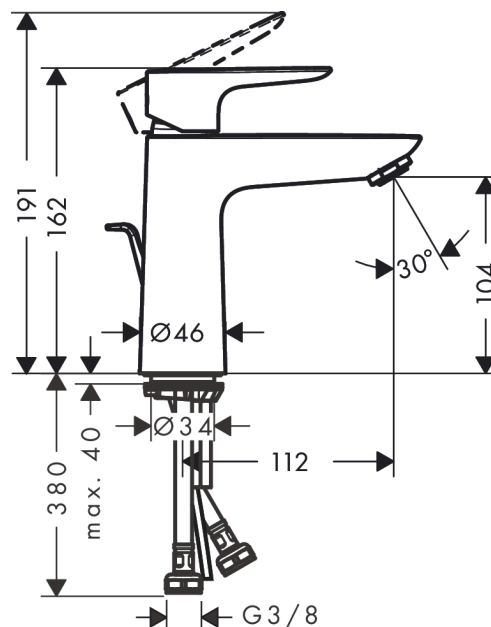

Talis E

Смеситель для раковины 110, однорычажный, со сливным гарнитуром

Поверхности : матовый черный Артикулный номер: 71710670

Описание

Характеристики

- состоит из: однорычажный смеситель для раковины, слив/перелив
- ComfortZone 110
- выступ 112 мм
- обычная струя
- расход воды при 3 барах: 5 л/мин
- керамический узел смешивания
- регулируемое ограничение температуры
- подходит для проточных водонагревателей
- донный клапан, 1¼"
- материал сливного набора: металл
- вид соединения: соединительные шланги G 3/8

Технология

Награды за дизайн

Продукт

Чертеж

График расхода воды