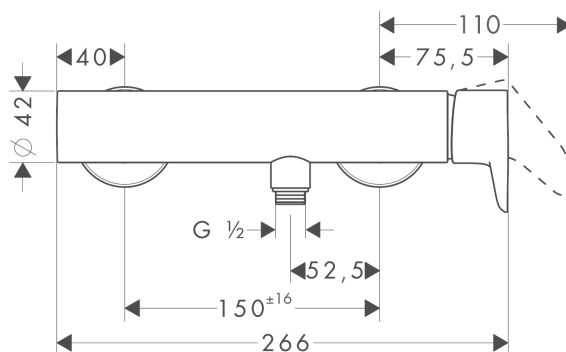

AXOR Citterio M

Смеситель для душа, однорычажный, внешнего монтажа

Поверхности : полированное красное золото Артикулный номер: 34620300

Описание

Характеристики

- 1 потребитель
- вид соединения: S-образные эксцентрики
- межосевое подключение: 150 мм ± 16 мм
- керамический узел смешивания
- мин. рабочее давление: 1 бар
- макс. рабочее давление: 10 бар
- регулируемое ограничение температуры
- клапан обратного тока воды
- с шумопоглотителем
- подходит для проточных водонагревателей
- шланговое подсоединение DN15
- величина соединения: DN15

Продукт

Чертеж

График расхода воды