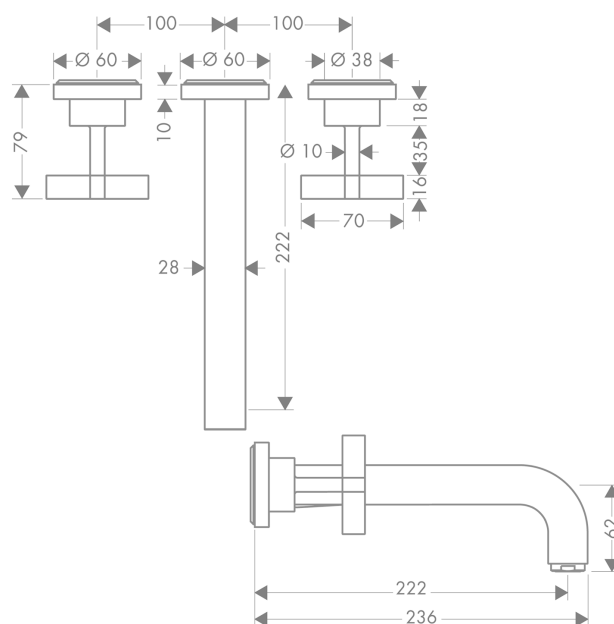

AXOR Citterio

Скрытая часть смесителя для раковины, на 3 отверстия, скрытого монтажа, с изливом 222 мм, с крестообразными рукоятками, с отдельными розетками

Поверхности : полир. красное золото Артикульный номер: 39143300

Описание

Характеристики

- состоит из: смеситель для раковины на 3 отверстия, настенный, для скрытого монтажа, слив/перелив
- выступ 222 мм
- обычная струя
- расход воды при 3 барах: 5 л/мин
- керамический узел смешивания
- подходит для проточных водонагревателей
- сливной набор без опции перекрытия стока
- величина соединения DN15

Технология

Продукт

Чертеж

График расхода воды