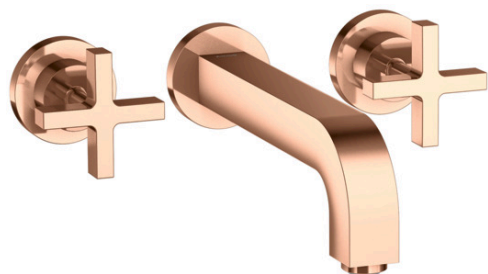

AXOR Citterio

Скрытая часть смесителя для раковины, на 3 отверстия, скрытого монтажа, с изливом 222 мм, с крестообразными рукоятками, с отдельными розетками

Поверхности : полир. красное золото   Артикульный номер: 39143300

Описание

Характеристики

- состоит из: смеситель для раковины на 3 отверстия, настенный, для скрытого монтажа, слив/перелив
- выступ 222 мм
- обычная струя
- расход воды при 3 барах: 5 л/мин
- керамический узел смешивания
- подходит для проточных водонагревателей
- сливной набор без опции перекрытия стока
- величина соединения DN15

Технология

Продукт