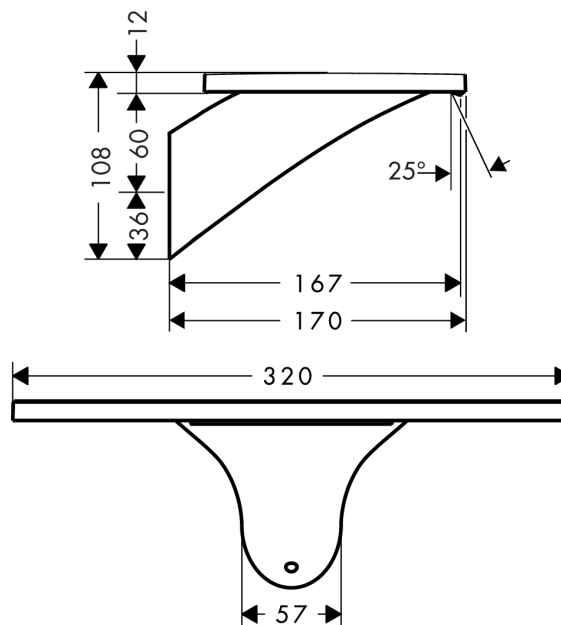

AXOR Massaud

Излив на ванну

Поверхности : **под сталь** Артикульный номер: **18472800**

Описание

Характеристики

- выступ 167 мм
- расход воды: 18 л/мин
- величина соединения: подключение приборов DN20
- тип струи: ливневая струя

Технология

Продукт

Чертеж

График расхода воды