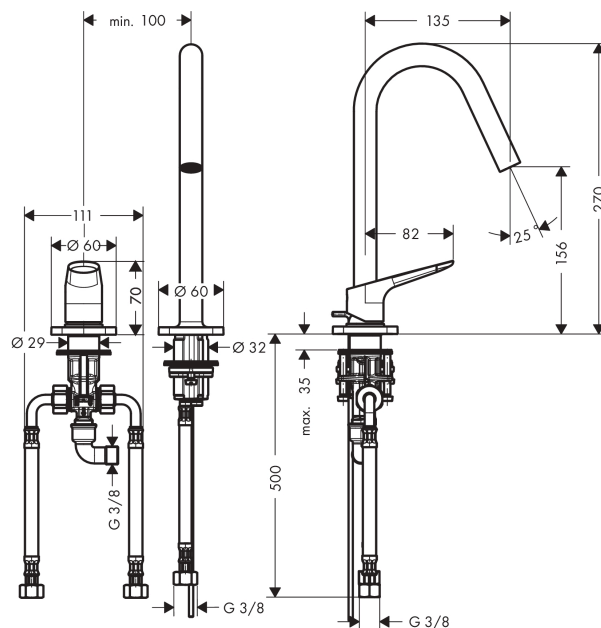

AXOR Citterio M

Смеситель для раковины, на 2 отверстия , 160, со сливным гарнитуром

Поверхности : полир. золото Артикулный номер: 34132990

Описание

Характеристики

- состоит из: смеситель для раковины на 2 отверстия, слив/перелив
- ComfortZone 160
- выступ 135 мм
- обычная струя
- расход воды при 3 барах: 5 л/мин
- керамический узел смешивания
- регулируемое ограничение температуры
- подходит для проточных водонагревателей
- донный клапан, 1 1/4"
- величина соединения DN15
- допустимы различные варианты местоположения излива и рукоятки

Технология

Продукт

Чертеж

График расхода воды